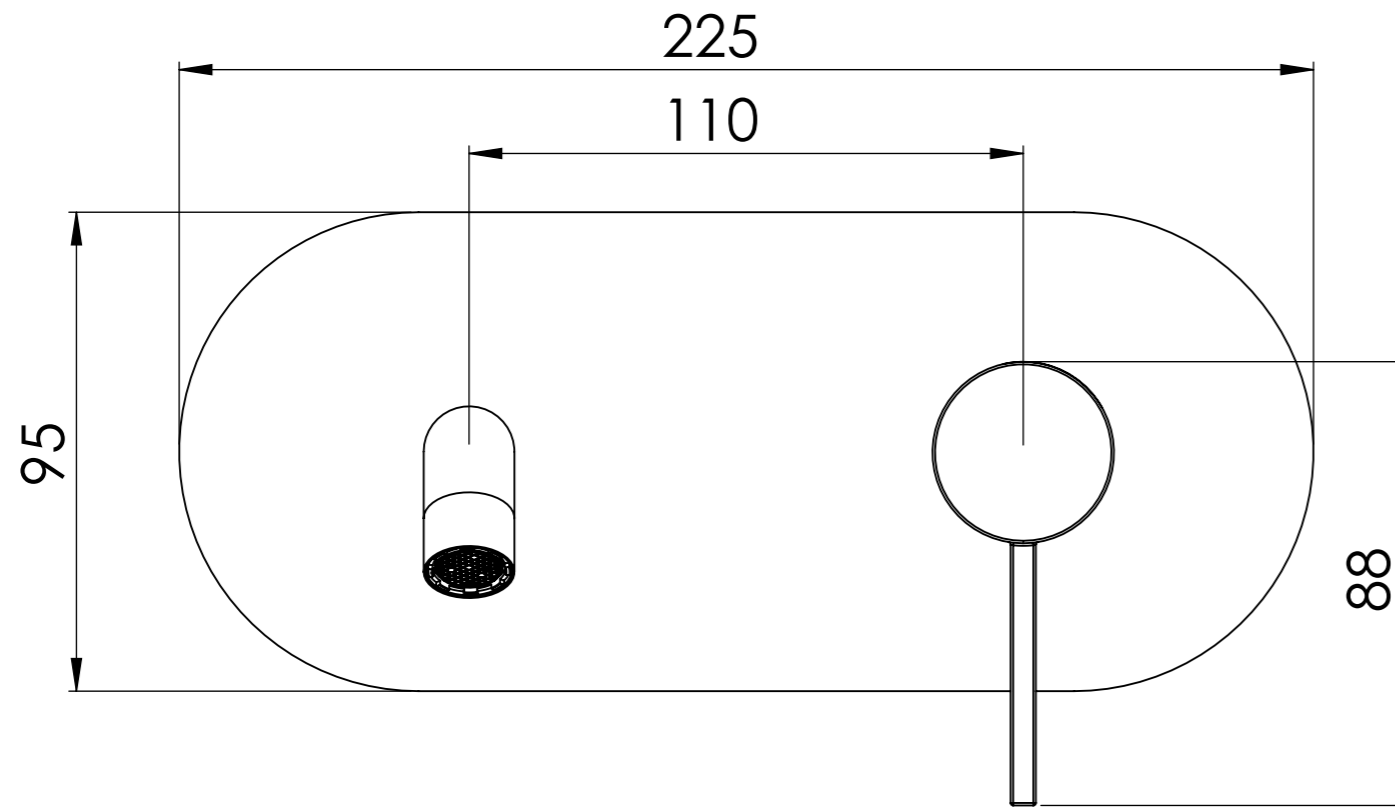

Descrizione: **Miscelatore monocomando da incasso**

Description: **Single lever built-in mixer**

Min 26mm
Max 50mm

ENTRATA ACQUA FREDDA G1/2"
COLD WATER INLET G1/2"

ENTRATA ACQUA CALDA G1/2"
HOT WATER INLET G1/2"