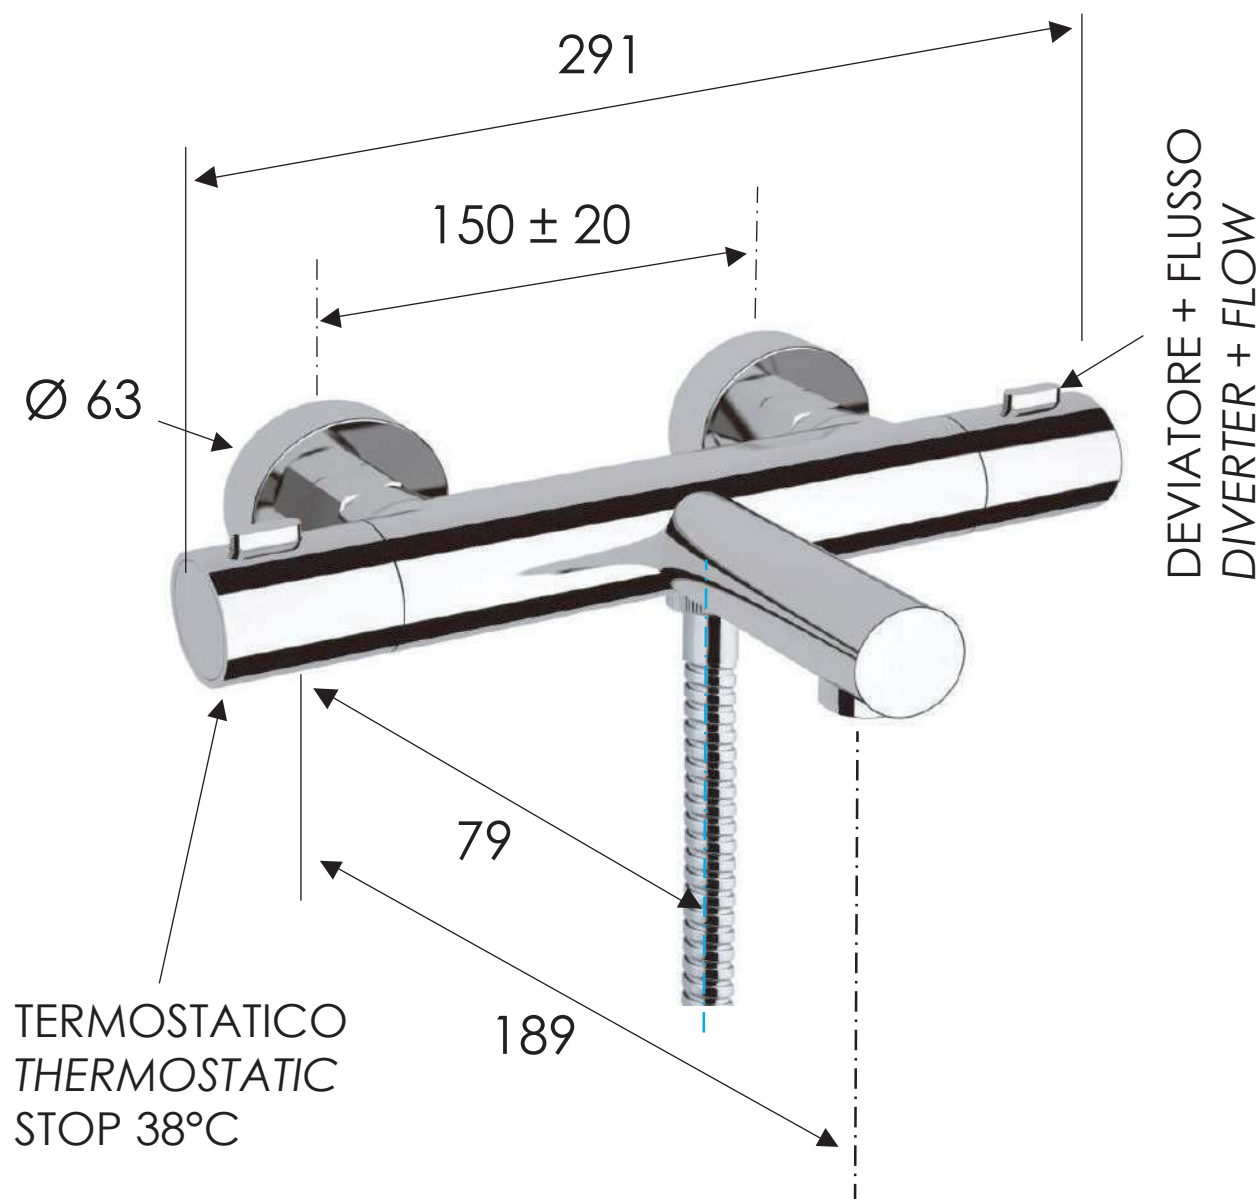

REMER

RUBINETTERIE

SCHEDA TECNICA

TECHNICAL FEATURES

ART. COD.

EQ05

MATERIALI / MATERIALS

OTTONE CROMATO / CHROME PLATED BRASS

ABS CROMATO / CHROME PLATED ABS

CROMATURA / CHROME PLATING

UNI EN 248

Via Leonardo da Vinci 83 - 20062 Cassano d'Adda (MI) Italy - Tel. +39-0363 364211

info@remer.eu

www.remer.eu