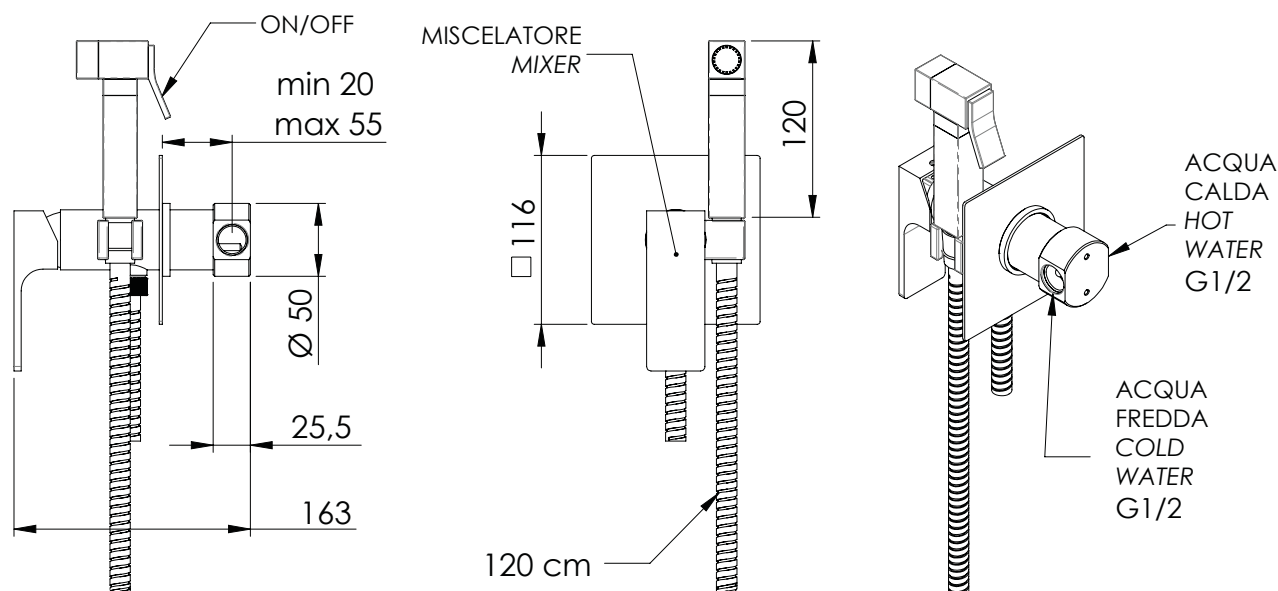

REMER

RUBINETTERIE

SERIE
SERIES

ABSOLUTE

CODICE
CODE

AU65

IMMAGINE - IMAGE

DESCRIZIONE - DESCRIPTION

Miscelatore incasso per shut-off comprensivo di doccia shut-off art. 3320S, supporto doccia-presa acqua, attacco conico da 1/2", tutto in ottone cromato e flessibile doccia cm 120.

Built-in shower mixer set including shut-off art. 3320S, shower holder-water punch on flange, with 1/2 connection, all in c.p. brass and shower flexible cm 120.

SCHEDA TECNICA - TECHNICAL FEATURES

CARATTERISTICHE - FEATURES

Disponibile in Finitura
Available in Finishing

Posizione
d'interruzione getto
Stop flow position

Flessibile Lungo 120 cm
Flexible Length 120 cm