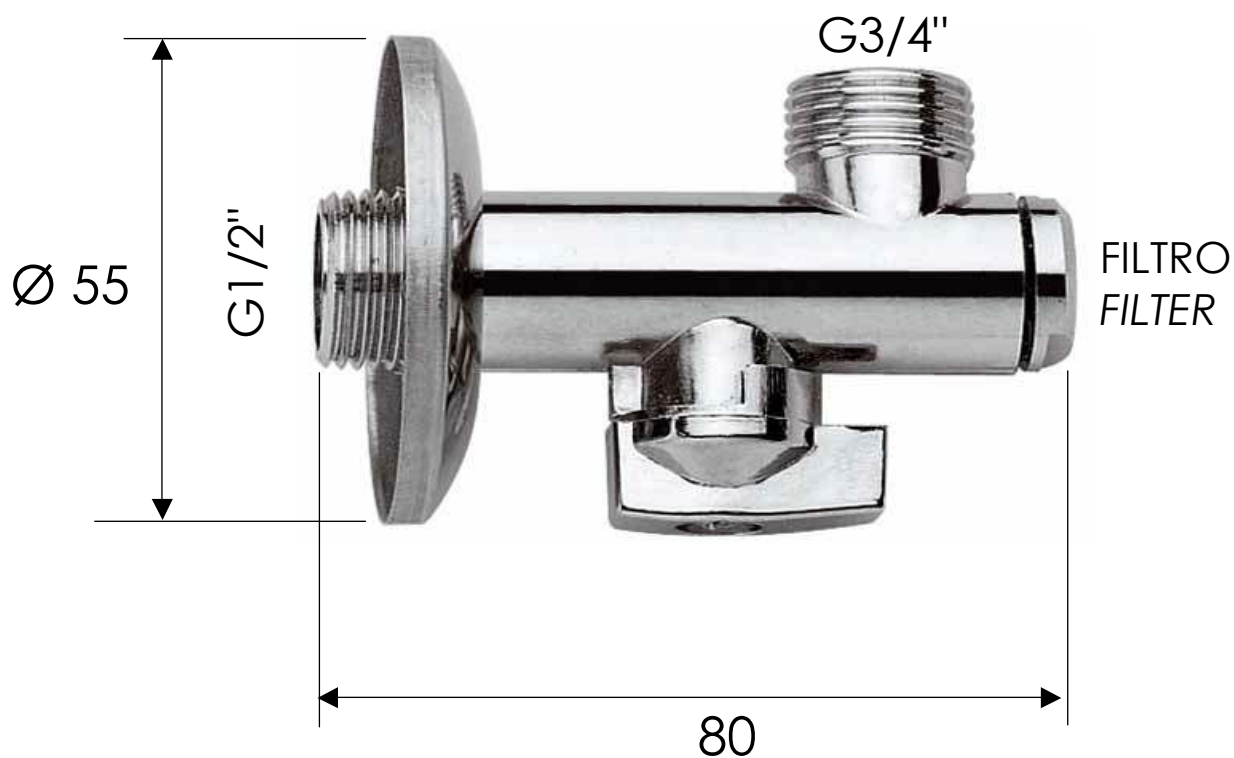

REMER

RUBINETTERIE

SCHEDA TECNICA

TECHNICAL FEATURES

ART. COD.

1231234

MATERIALI / MATERIALS

OTTONE CROMATO / CHROME PLATED BRASS

ABS CROMATO / CHROME PLATED ABS

CROMATURA / CHROME PLATING

UNI EN 248

Via Leonardo da Vinci 83 - 20062 Cassano d'Adda (MI) Italy - Tel. +39-0363 364211

info@remer.eu

www.remer.eu