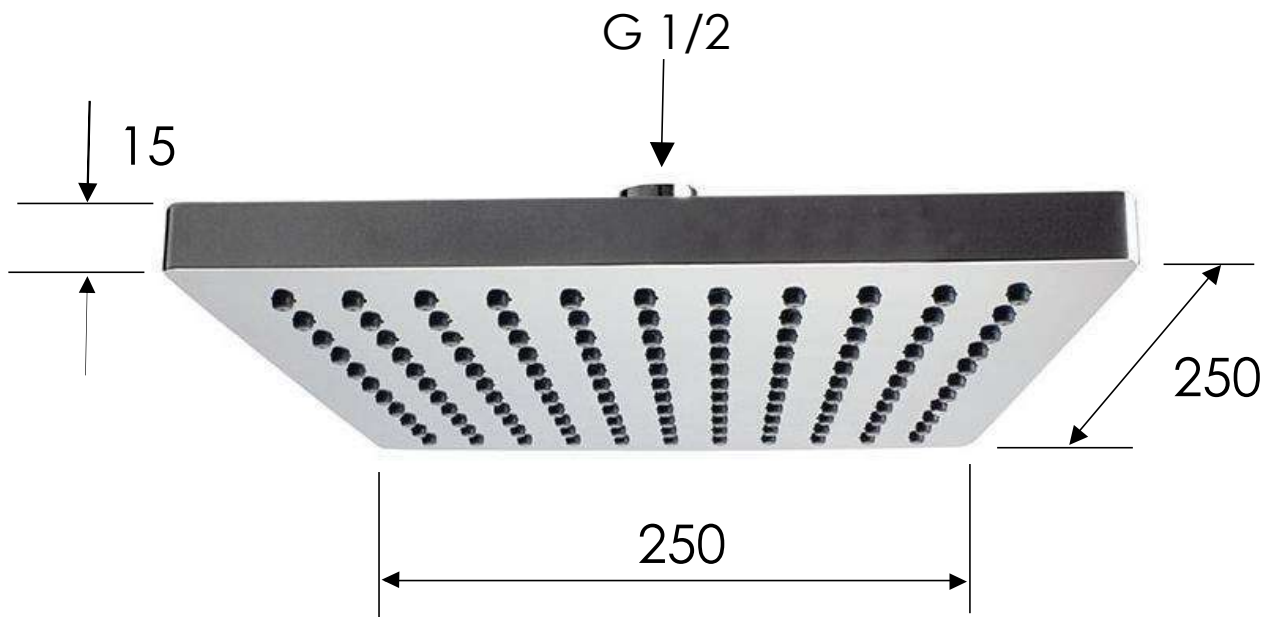

**REMER**

RUBINETTERIE

SCHEDA TECNICA

ART. COD.

*TECHNICAL FEATURES*

**356SD25X**

**MATERIALI / MATERIALS**

OTTONE CROMATO / CHROME PLATED BRASS