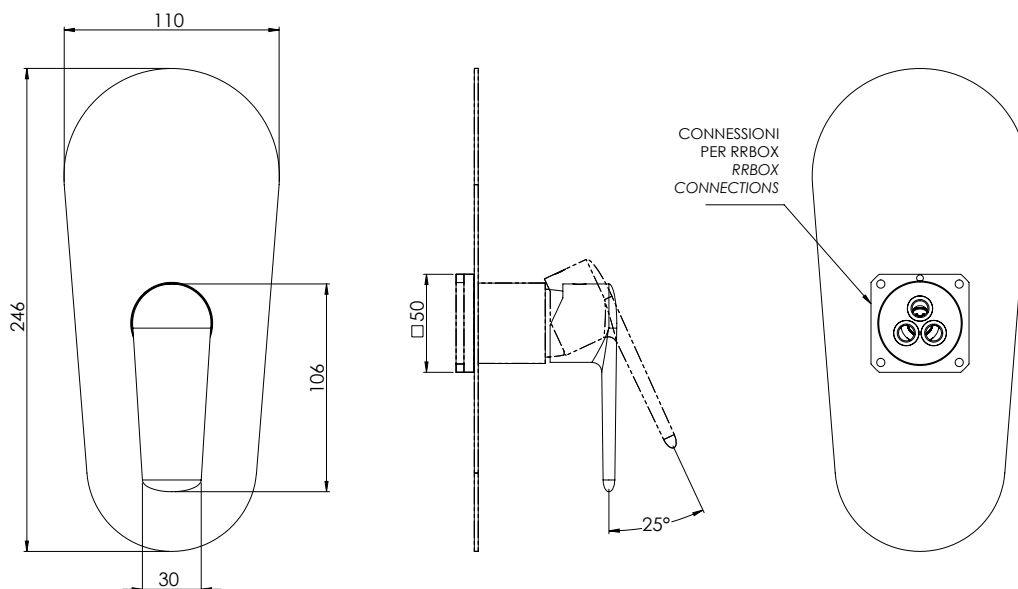

SCHEDA TECNICA - TECHNICAL FEATURES

CARATTERISTICHE - FEATURES

Disponibile in Finitura
Available in Finishing

FINITURE - FINISHING

NO
Nero Opaco
Matt Black

NP
Nichel Spazzolato
Brushed Nickel

CR
Cromo
Chrome

BO
Bianco Opaco
Matt White

NPO
Nichel Spazzolato Opaco
Matt Brushed Nickel

BG
Oro Spazzolato
Brushed Gold

CFP
Cromo Nero Spazzolato
Brushed Black Chrome

COMPONENTI - COMPONENTS

Cartuccia R52
Cartridge R52

REMER Rubinetterie S.p.A.

Via Leonardo Da Vinci, 83 - 20062 Cassano d'Adda (MI) - Italy - Tel. +39 0363 364211 - info@remer.eu - www.remer.eu