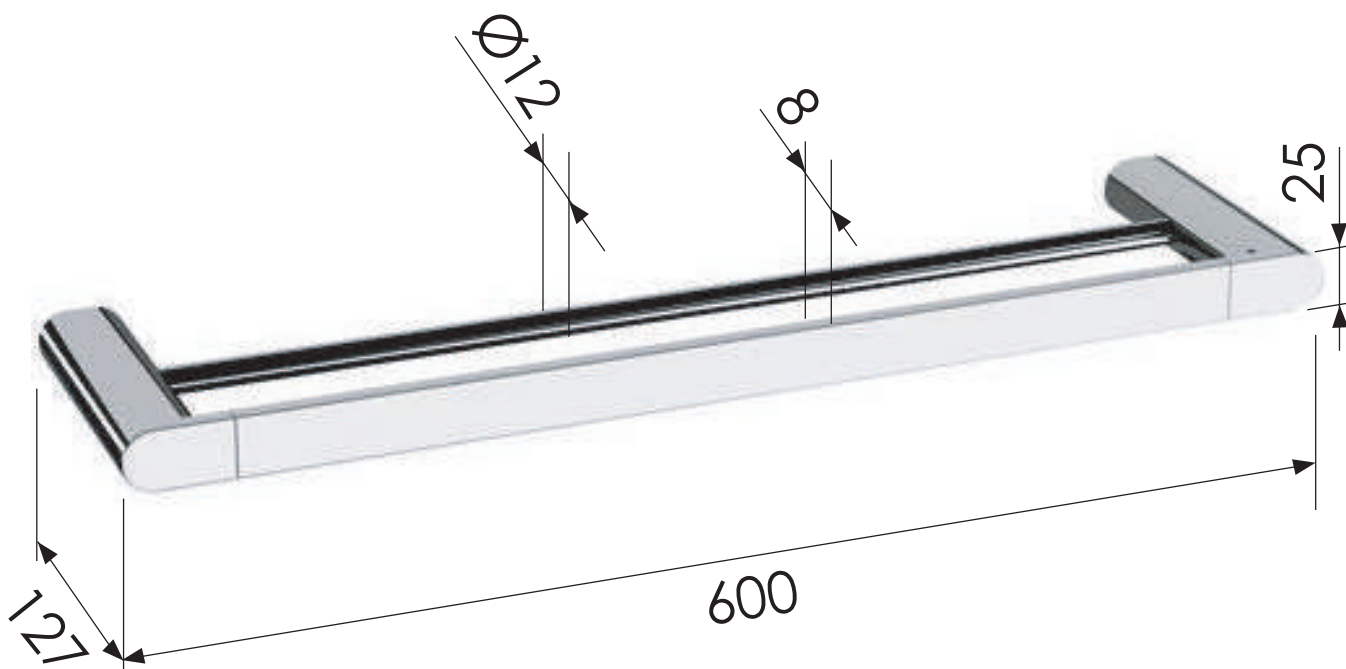

**REMER**  
RUBINETTERIE

SERIE  
SERIES

**LOUNGE**

CODICE  
CODE

**LN33CR**

IMMAGINE - IMAGE

DESCRIZIONE - DESCRIPTION

Portasalviette doppio in ottone cromato cm. 60.

Double c.p. towel-holder cm. 60.

SCHEMA TECNICA - TECHNICAL FEATURES

REMER Rubinetterie S.p.A.

Via Leonardo Da Vinci, 83 - 20062 Cassano d'Adda (MI) - Italy - Tel. +39 0363 364211 - info@remer.eu - www.remer.eu