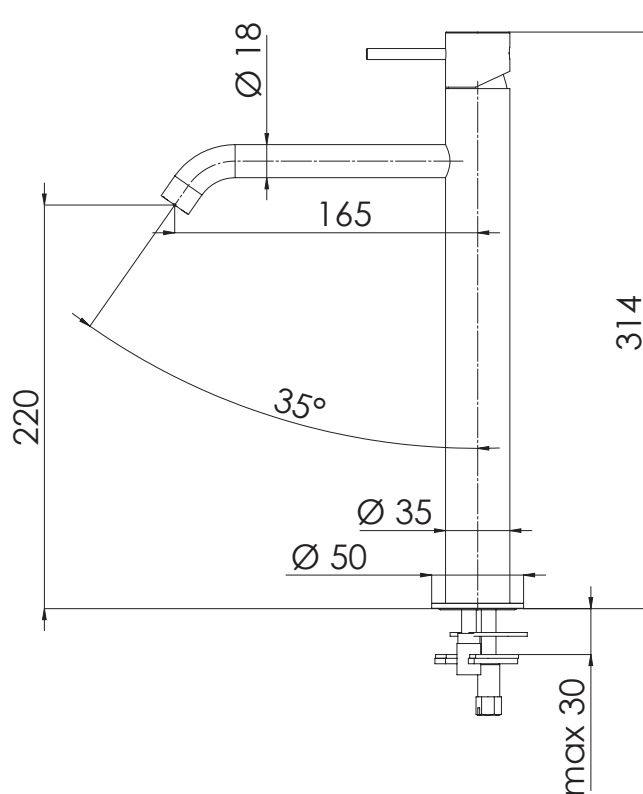

REMER

RUBINETTERIE

SERIE
SERIES

X STYLE

CODICE
CODE

X11LXL

IMMAGINE - IMAGE

SCHEMA TECNICA - TECHNICAL FEATURES

DESCRIZIONE - DESCRIPTION

Miscelatore monocomando alto per lavabo, senza scarico.

Single-lever basin high mixer without waste.

CARATTERISTICHE - FEATURES

Disponibile in Finitura
Available in Finishing

Perfect Tune
Perfect Tune