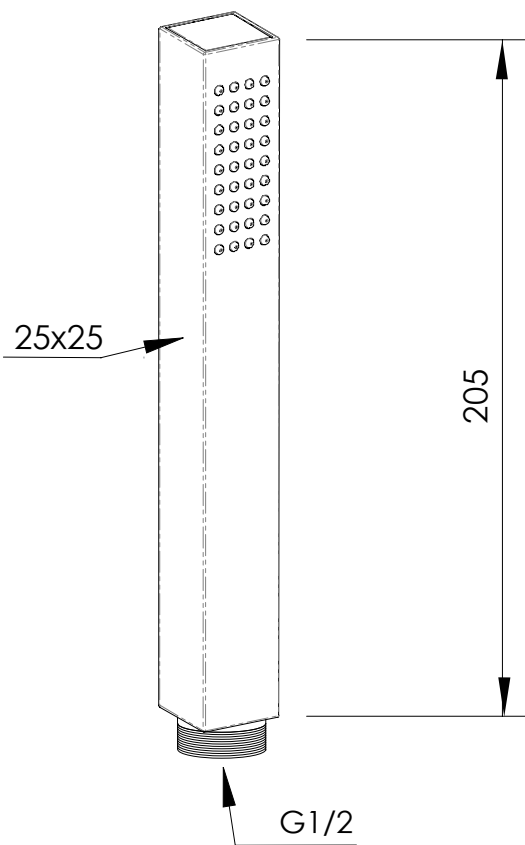

REMER

RUBINETTERIE

SERIE
SERIES

DOCGETTE HANDSHOWERS

317SD

CODICE
CODE

IMMAGINE - IMAGE

DESCRIZIONE - DESCRIPTION

Doccia quadrata anticalcare in abs cromato con getti in silicone, ad 1 funzione.

C.p. abs squared hand shower anti-limestone with jets in silicone, 1 function.

SCHEDA TECNICA - TECHNICAL FEATURES

CARATTERISTICHE - FEATURES