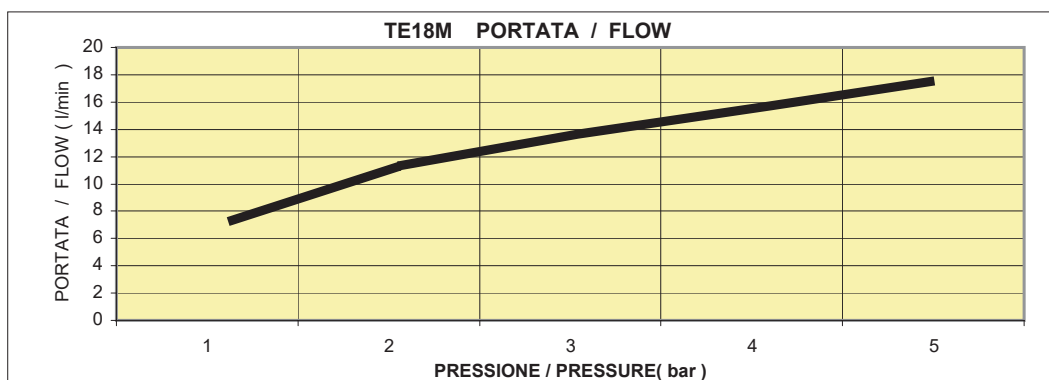

REMER

RUBINETTERIE

SCHEDA TECNICA

TECHNICAL FEATURES

ART. COD.

TE18M

APERTURA / OPENING 6/8 s

UTILIZZARE SOLO CON SCALDABAGNI TRADIZIONALI
USE ONLY WITH TRADITIONAL WATER HEATERS