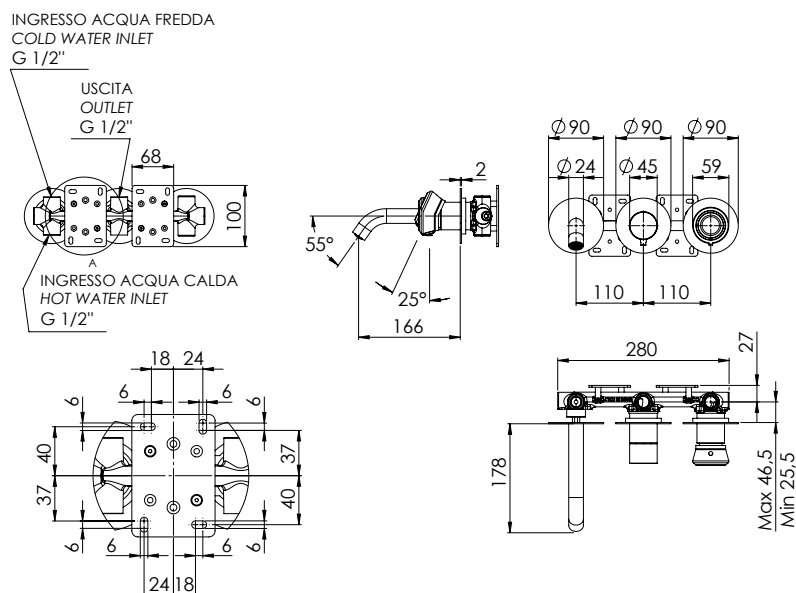

REMER

RUBINETTERIE

SERIE
SERIES

ELEMENT

CODICE
CODE

ET54D2P

IMMAGINE - IMAGE

DESCRIZIONE - DESCRIPTION

Set miscelatore a incasso a 2 vie per vasca/doccia su 3 piastre tonde ultra-piatte (piastre separate e incasso unico), include: miscelatore monocomando, deviatore a 2 uscite, bocca a muro.
Da completare con la seconda uscita acqua.

2-way built-in mixer set for bathtub / shower on 3 ultra-flat round plates (separate plates, one single built-in part), including: single-lever mixer, 2-way diverter, wall spout.
To be completed with the second water outlet.

SCHEDA TECNICA - TECHNICAL FEATURES

CARATTERISTICHE - FEATURES

Disponibile in Finitura
Available in Finishing

2 Vie
2 Ways

FINITURE - FINISHING

NO
Nero Opaco
Matt Black

NP
Nichel Spazzolato
Brushed Nickel

DO
Oro Lucido
Shiny Gold

RP
Rame Spazzolato
Brushed Copper

CR
Cromo
Chrome

BO
Bianco Opaco
Matt White

XV
Visual Steel
Visual Steel

BG
Oro Spazzolato
Brushed Gold

CFP
Cromo Nero Spazzolato
Brushed Black Chrome

COMPONENTI - COMPONENTS

REMER Rubinetterie S.p.A.

Via Leonardo Da Vinci, 83 - 20062 Cassano d'Adda (MI) - Italy - Tel. +39 0363 364211 - info@remer.eu - www.remer.eu