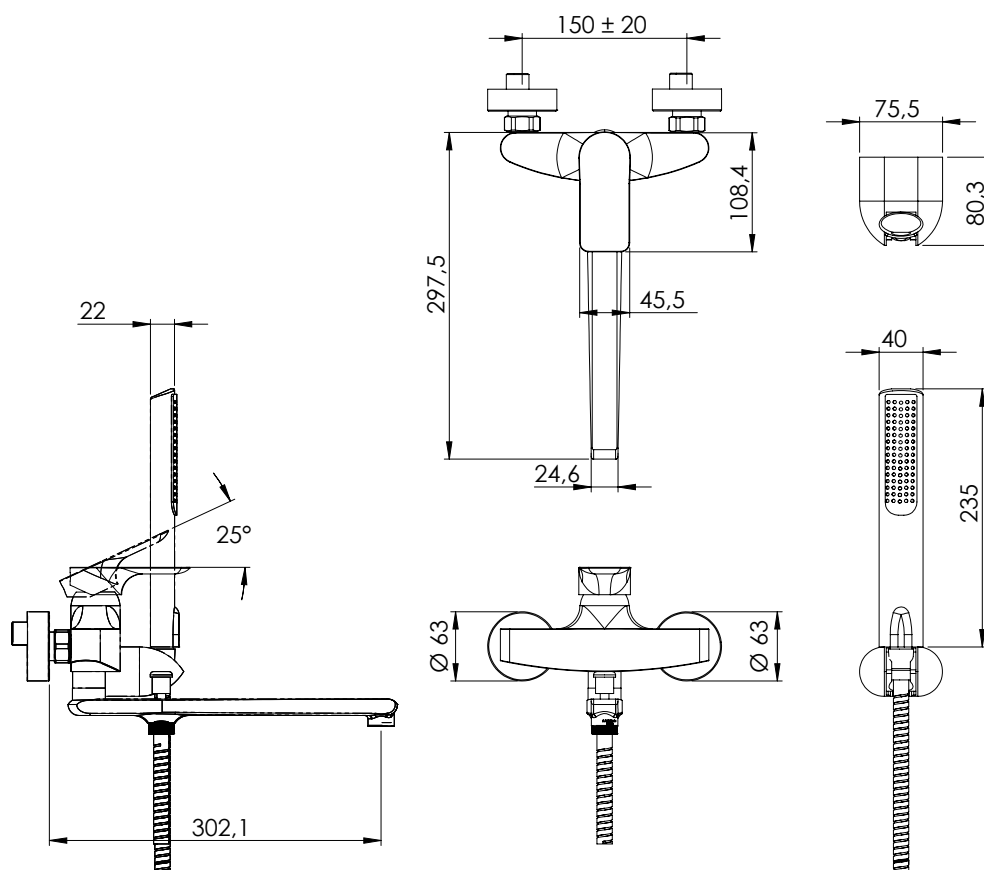

REMER

RUBINETTERIE

SERIE
SERIES

INFINITY

CODICE
CODE

149

IMMAGINE - IMAGE

DESCRIZIONE - DESCRIPTION

Miscelatore monocomando lavabo/vasca con bocca fusa lunga 30 cm e deviatore, con kit doccia.

Wall mounted basin/bath single-lever mixer with 30 cm long casted spout with diverter, with shower kit.

SCHEDA TECNICA - TECHNICAL FEATURES

CARATTERISTICHE - FEATURES

Flessibile Lungo 150 cm
Flexible Length 150 cm

Bocca Girevole
Swivel Spout

Con Getti Anticalcare
With Antilimestone Jets

Getto vigoroso effetto pioggia
Vigorous rain effect jet

COMPONENTI - COMPONENTS