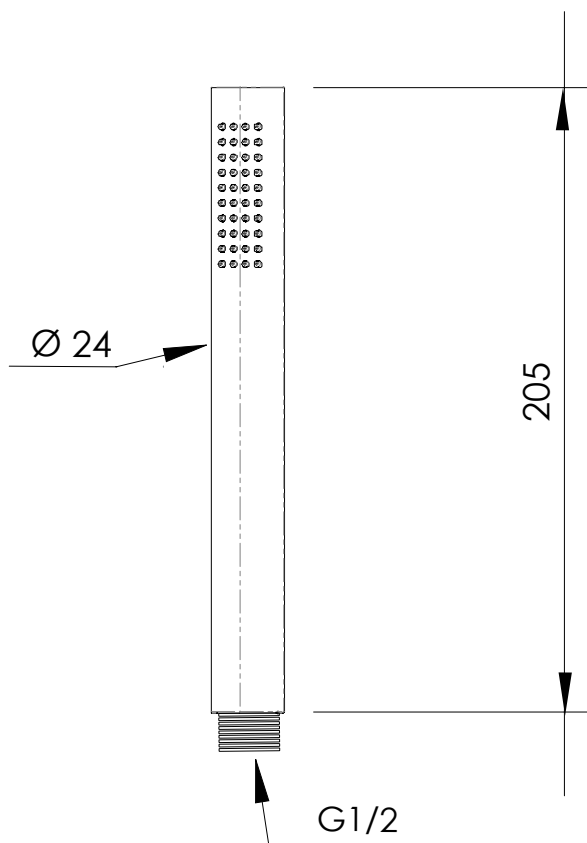

REMER

RUBINETTERIE

SERIE
SERIES

DOCGETTE
HANDSHOWERS
317MD

CODICE
CODE

IMMAGINE - IMAGE

DESCRIZIONE - DESCRIPTION

Doccia minimale anticalcare in ABS cromato con getti in silicone, ad 1 funzione.

C.P. ABS minimal hand shower anti-limestone with jets in silicone, 1 function.

SCHEDA TECNICA - TECHNICAL FEATURES

CARATTERISTICHE - FEATURES

Con Getti Anticalcare
With Antilimestone Jets

Getto vigoroso effetto pioggia
Vigorous rain effect jet