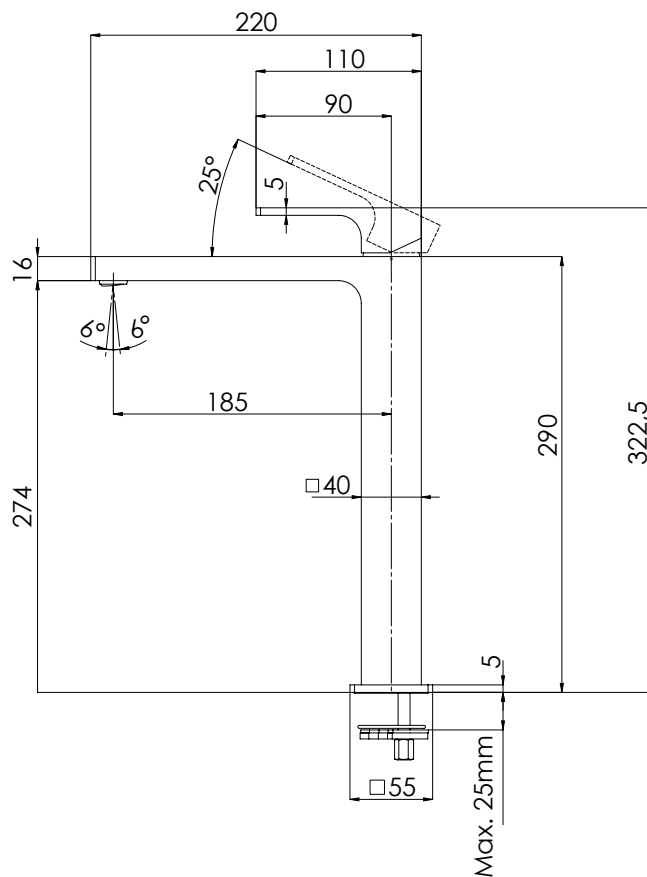

REMER

RUBINETTERIE

SERIE
SERIES

ABSOLUTE

CODICE
CODE

AU 10 L

IMMAGINE - IMAGE

SCHEMA TECNICA - TECHNICAL FEATURES

DESCRIZIONE - DESCRIPTION

Miscelatore monocomando alto per lavabo con scarico click-clack e troppo pieno.

Single-lever basin high mixer with "click-clack" waste and overflow.

CARATTERISTICHE - FEATURES

Disponibile in Finitura
Available in Finishing