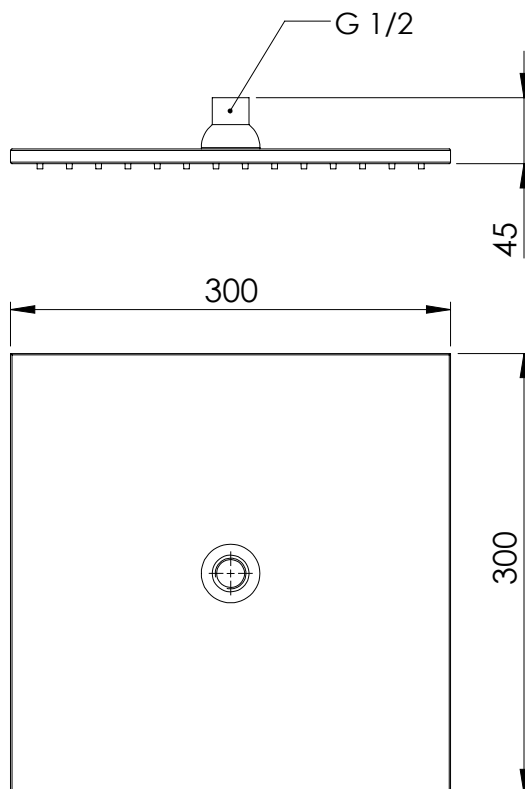

REMER
RUBINETTERIE

SERIE
SERIES

SOFFIONI
SHOWER HEADS
359SSLX

CODICE
CODE

IMMAGINE - IMAGE

DESCRIZIONE - DESCRIPTION

Soffione a pioggia quadrato piatto a snodo, 30x30, cromo, con 144 getti in silicone anticalcare, completamente in ottone.

Squared shower head all in c.p. brass, 30x30, with 144 jets in silicone anti-limestone, with ball-joint.

SCHEDA TECNICA - TECHNICAL FEATURES

PORTATA LIMITATA / LIMITED FLOW 15 l/min - 3 bar

CARATTERISTICHE - FEATURES