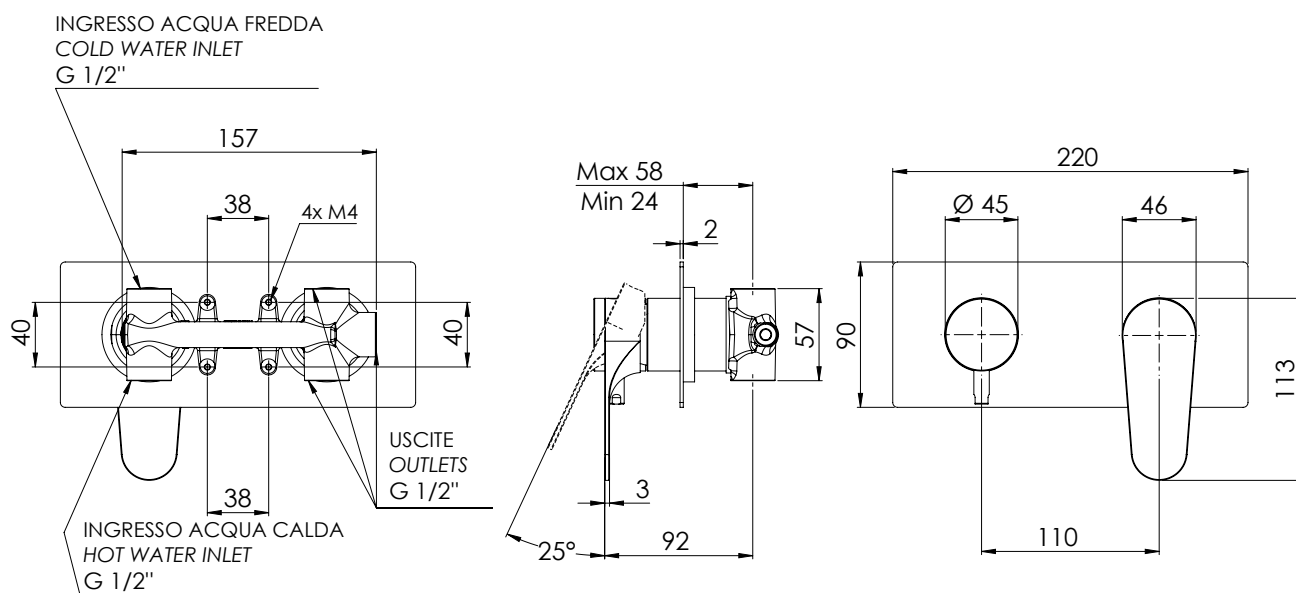

REMER

RUBINETTERIE

SERIE
SERIES

CLASS LINE

CODICE
CODE

L93Z

IMMAGINE - IMAGE

DESCRIZIONE - DESCRIPTION

Miscelatore a incasso per vasca/doccia con deviatore a 3 vie di tipo meccanico. Piastra rettangolare ultra piatta, installazione orizzontale. Per selezionare l'uscita desiderata, posizionare la manopola del deviatore sulla posizione corrispondente.

Built-in bath/shower mixer with 3-way mechanical diverter. Ultra-flat rectangular plate, horizontal mounting. To select the desired water outlet, turn the diverter knob to the corresponding position.

SCHEDA TECNICA - TECHNICAL FEATURES

COMPONENTI - COMPONENTS

Cartuccia R52AP
Cartridge R52AP

Cartuccia D523
Cartridge D523

REMER Rubinetterie S.p.A.

Via Leonardo Da Vinci, 83 - 20062 Cassano d'Adda (MI) - Italy - Tel. +39 0363 364211 - info@remer.eu - www.remer.eu