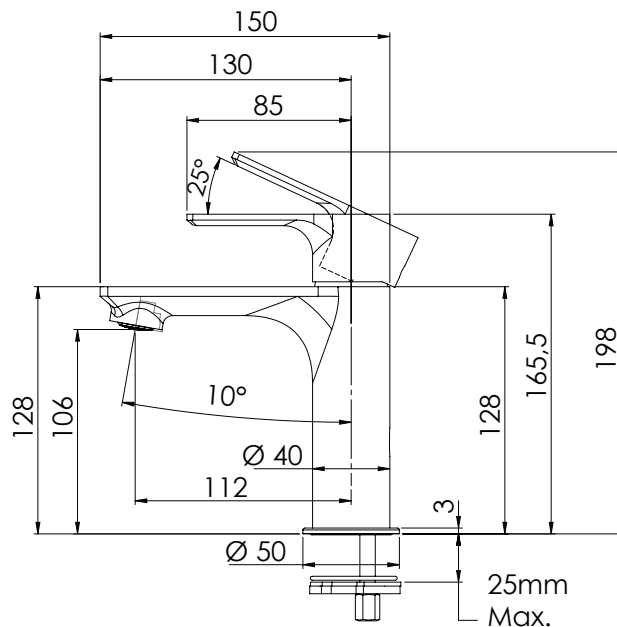

REMER

RUBINETTERIE

SERIE
SERIES

ENERGY

CODICE
CODE

EY12

IMMAGINE - IMAGE

SCHEMA TECNICA - TECHNICAL FEATURES

DESCRIZIONE - DESCRIPTION

Miscelatore monocomando lavabo senza scarico e senza foro sul corpo.

Single-lever basin mixer, without waste and without body hole.

CARATTERISTICHE - FEATURES

Disponibile in Finitura
Available in Finishing