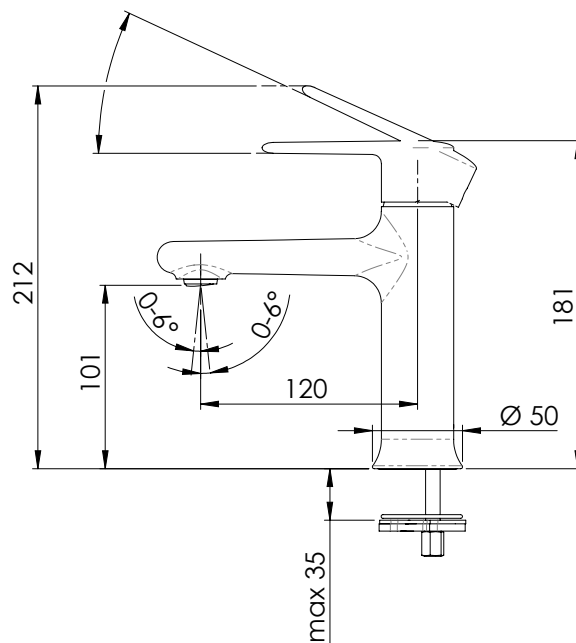

### DESCRIZIONE - DESCRIPTION

Miscelatore monocomando lavabo senza scarico e senza foro sul corpo.

Single-lever basin mixer without waste and without body hole.