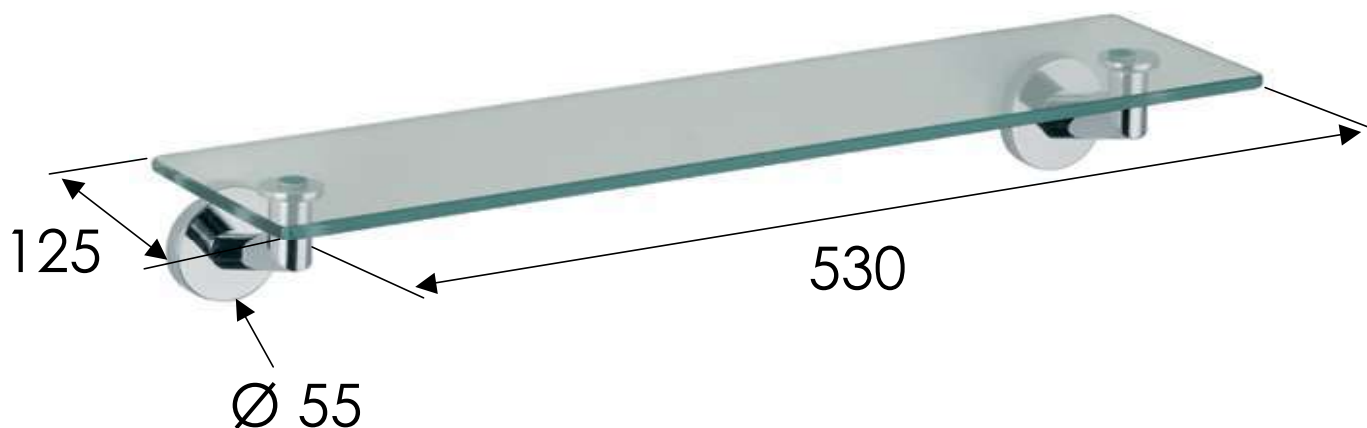

# REMER

RUBINETTERIE

SERIE  
SERIES

GUEST

CODICE  
CODE

GS20CR

IMMAGINE - IMAGE

DESCRIZIONE - DESCRIPTION

Mensola in vetro con supporti in ottone.

Glass shelf with brass support.

SCHEDA TECNICA - TECHNICAL FEATURES

FINITURE - FINISHING

**NO**  
Nero Opaco  
Matt Black

**NP**  
Nichel Spazzolato  
Brushed Nickel