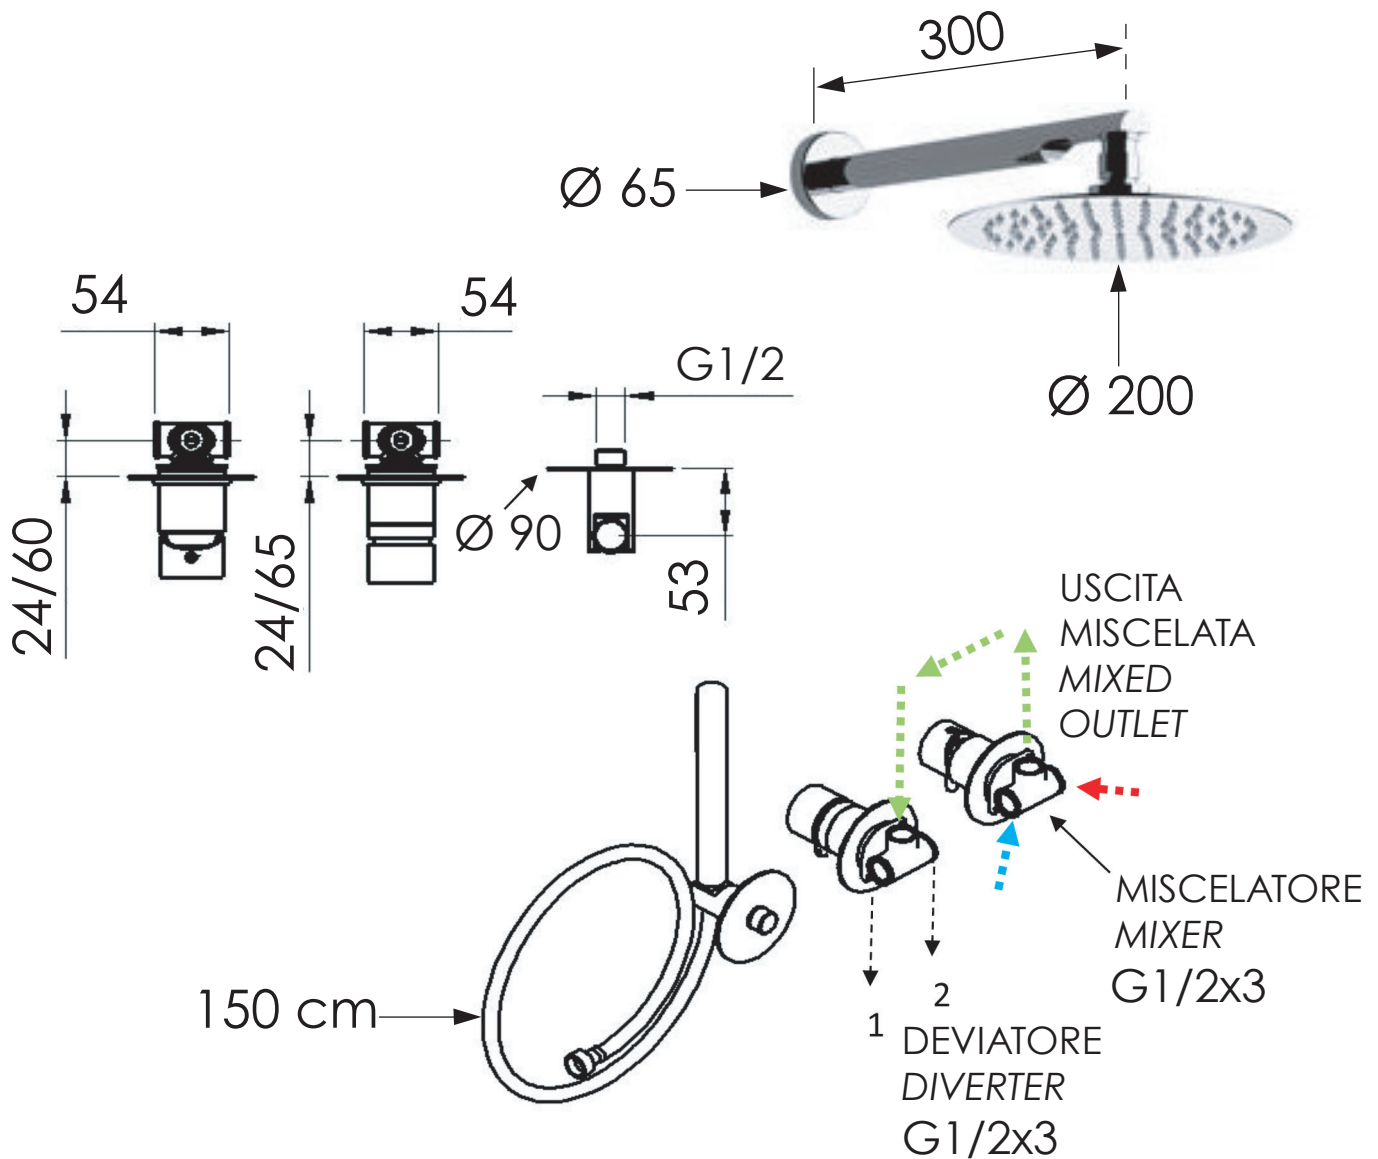

REMER

RUBINETTERIE

SCHEDA TECNICA

TECHNICAL FEATURES

ART. COD.

X96S02

MATERIALI / MATERIALS

OTTONE CROMATO / CHROME PLATED BRASS

CROMATURA / CHROME PLATING

UNI EN 248

Via Leonardo da Vinci 83 - 20062 Cassano d'Adda (MI) Italy - Tel. +39-0363 364211

info@remer.eu www.remer.eu