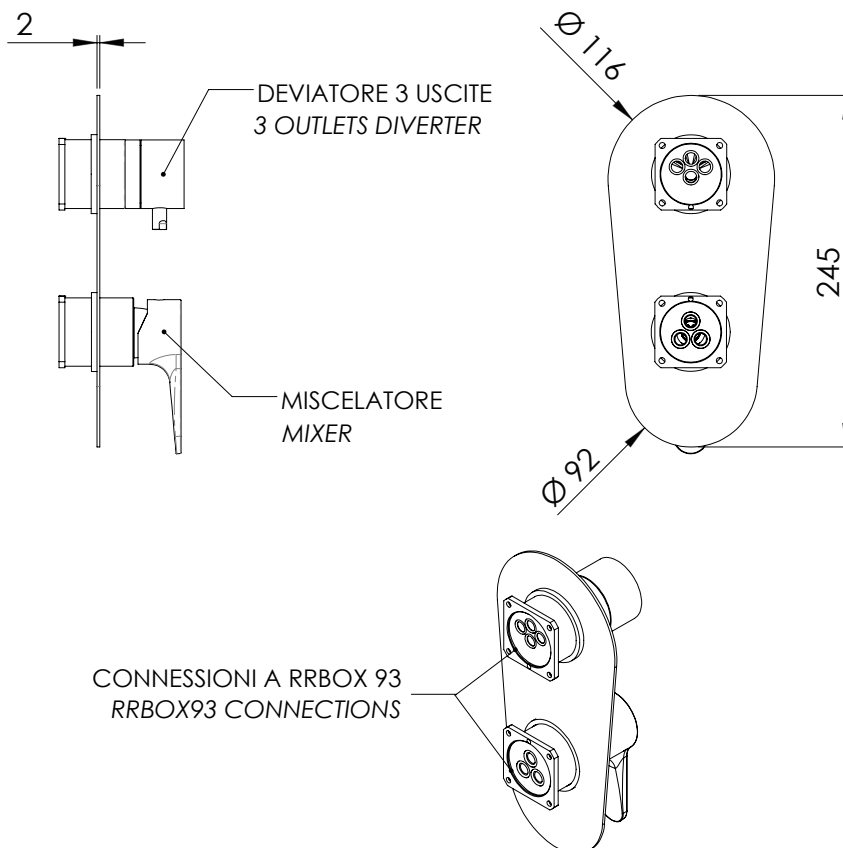

REMER

RUBINETTERIE

SERIE
SERIES

BOX INCASSO

BUILT-IN BOX

W93KB

CODICE
CODE

IMMAGINE - IMAGE

DESCRIZIONE - DESCRIPTION

Miscelatore monocomando per doccia, serie winner con deviatore a tre vie e tre posizioni (una entrata e tre uscite) su unica piastra, cartuccia Ø 35, da abbinare al box incasso art. RRBOX93.

Single lever built-in shower mixer, winner series with 3-ways and 3-positions diverter (1 inlet and 3 outlets) on single flange, Ø 35 cartridge, to be combined with the built-in box art. RRBOX93

SCHEDA TECNICA - TECHNICAL FEATURES