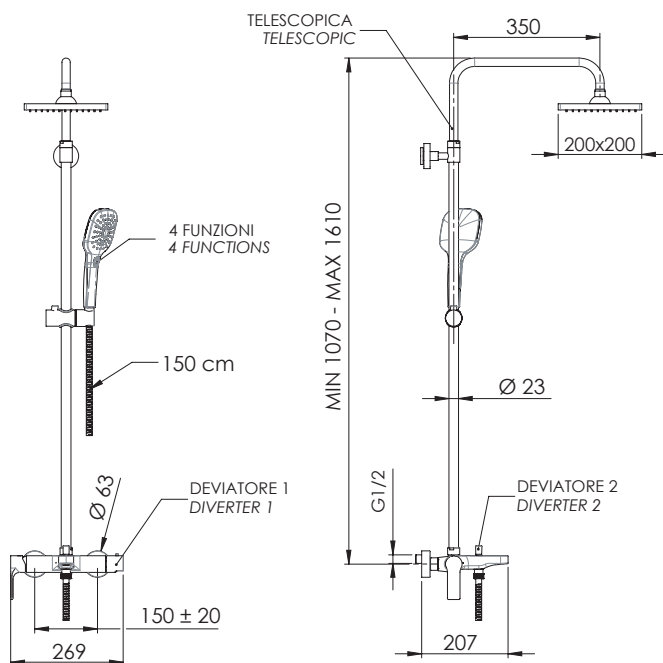

REMER

RUBINETTERIE

SERIE
SERIES

ENERGY

CODICE
CODE

EY34ASD20

IMMAGINE - IMAGE

SCHEMA TECNICA - TECHNICAL FEATURES

DESCRIZIONE - DESCRIPTION

Set doccia a 3-vie composto da: miscelatore esterno con deviatore vasca/doccia (EY3434); soffione quadrato 20x20 cm in abs cromato, con getti in silicone anticalcare (356SD20X); colonna doccia in ottone telescopica, altezza asta regolabile (329A); doccetta in abs cromato, 3 funzioni con pulsante per il cambio getto (318CP); flessibile 150 cm.

3-way Shower set including: exposed mixer with bath/shower diverter (EY3434); square shower head 20x20 cm in c.p. abs, with anti-limescale silicone jets (356SD20X); telescopic brass shower column, height-adjustable rod (329A); 3-function handshower in c.p. abs with button for jet change (318CP); 150 cm flexible hose.

CARATTERISTICHE - FEATURES

3 Vie
3 Ways

Colonna Doccia Telescopica
Telescopic shower column

Massaggio con getto vigoroso concentrato
Massage with vigorous concentrated jet

Flessibile Lungo 150 cm
Flexible Length 150 cm