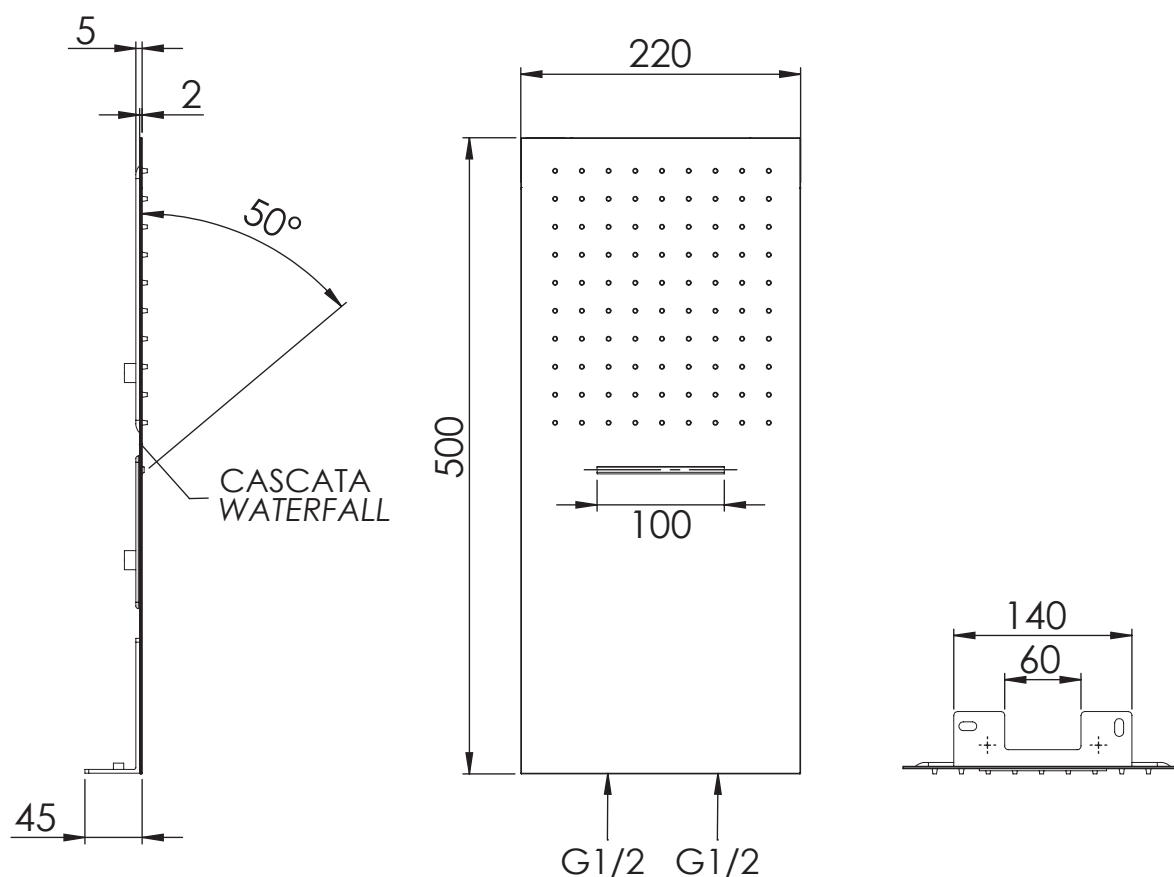

REMER

RUBINETTERIE

SERIE
SERIES

CODICE
CODE

SOFFIONI SHOWER HEADS 350UFCAX

IMMAGINE - IMAGE

DESCRIZIONE - DESCRIPTION

Soffione doccia anticalcare ultrapiatto 50x22 cm, a parete in acciaio INOX lucidato a specchio, 2 funzioni: getto a pioggia e cascata.

Ultraslim antilimestone stainless steel mirror polished wall shower head, 2 functions: rain and waterfall, 50x22 cm.

SCHEDA TECNICA - TECHNICAL FEATURES

CARATTERISTICHE - FEATURES

Acciaio INOX
Stainless Steel

Con Getto a Cascata
With Waterfall Jet

Getto effetto pioggia ad ampia copertura
Wide coverage rain effect

2 Vie
2 Ways

Con Getti Anticalcare
With Antilimestone Jets

REMER Rubinetterie S.p.A.

Via Leonardo Da Vinci, 83 - 20062 Cassano d'Adda (MI) - Italy - Tel. +39 0363 364211 - info@remer.eu - www.remer.eu