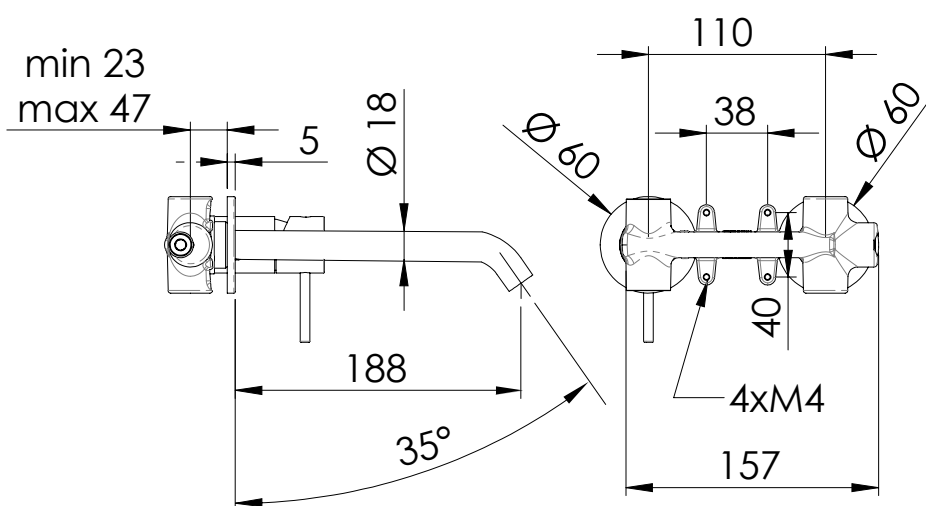

SCHEDA TECNICA - TECHNICAL FEATURES

ACQUA FREDDA
COLD WATER
G1/2

ACQUA CALDA
HOT WATER
G1/2