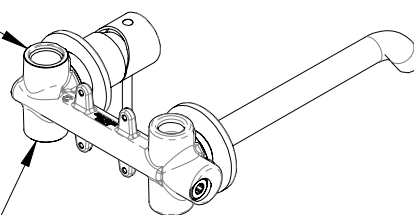

COMPONENTI - COMPONENTS

Cartuccia Z52C
Cartridge Z52C

Aeratore 83F165
Aerator 83F165

CARATTERISTICHE - FEATURES

Acciaio INOX
Stainless Steel

Perfect Tune
Perfect Tune

REMER Rubinetterie S.p.A.

Via Leonardo Da Vinci, 83 - 20062 Cassano d'Adda (MI) - Italy - Tel. +39 0363 364211 - info@remer.eu - www.remer.eu