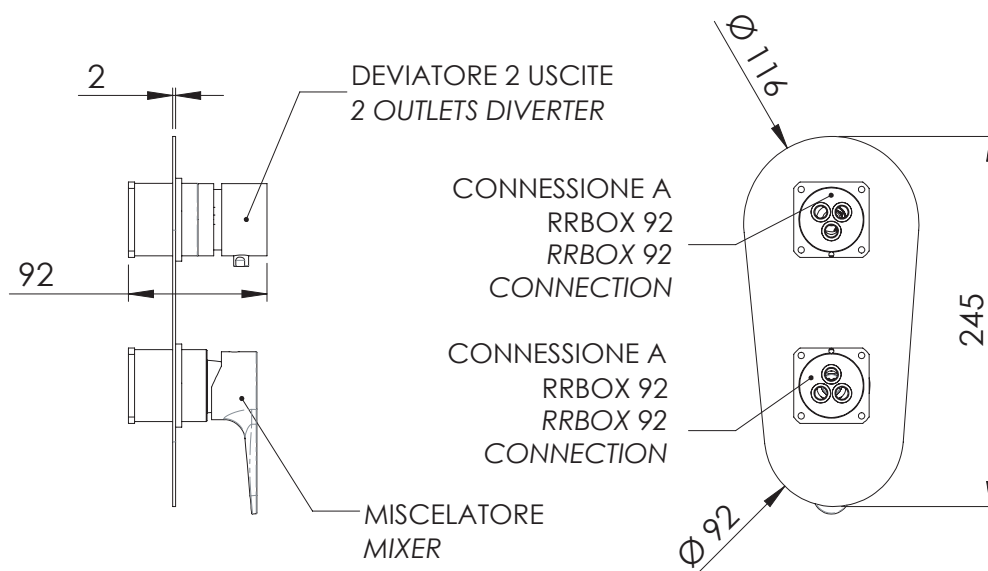

SCHEDA TECNICA - TECHNICAL FEATURES

CARATTERISTICHE - FEATURES

Disponibile in Finitura
Available in Finishing

2 Vie
2 Ways

FINITURE - FINISHING

NO
Nero Opaco
Matt Black

BO
Bianco Opaco
Matt White

NP
Nichel Spazzolato
Brushed Nickel

CR
Cromo
Chrome

COMPONENTI - COMPONENTS

REMER Rubinetterie S.p.A.

Via Leonardo Da Vinci, 83 - 20062 Cassano d'Adda (MI) - Italy - Tel. +39 0363 364211 - info@remer.eu - www.remer.eu