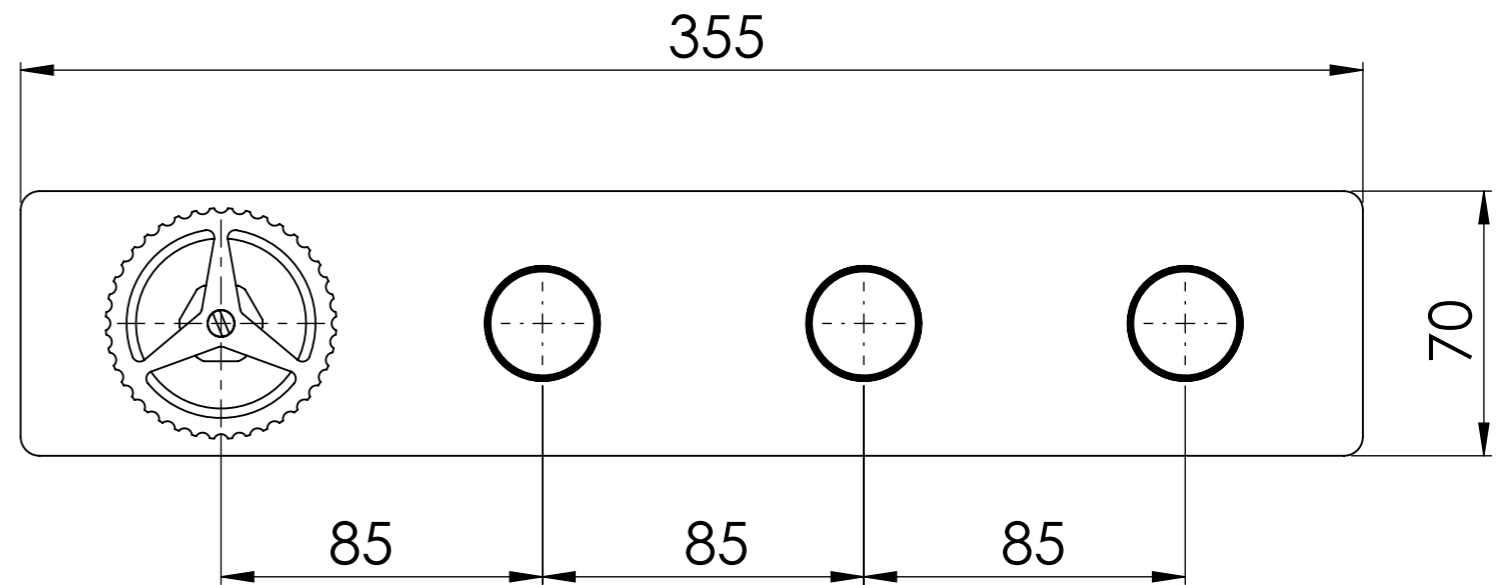

Descrizione: Miscelatore incasso 3 vie per vasca/doccia con deviatore singolo a vitone ceramico

Description: 3 outlets built-in bath/shower mixer with single ceramic valve diverters

RICAMBI/SPARE PARTS:

CARTUCCIA/CARTRIDGE	P522N98
DEVIATORE/DIVERTER	76DX
AERATORE/AERATOR	-

Connessione parte cartuccia progressiva P52N98WBAA;
P52N98WBAA connection part for progressive cartridge

Rosone a muro;
Wall plate.

Vitone ceramico apri/chiudi 98DEVWBAA ;
Ceramic valve open/close outlet 98DEVWBAA

Maniglia per cartuccia progressiva;
Progressive cartridge handle