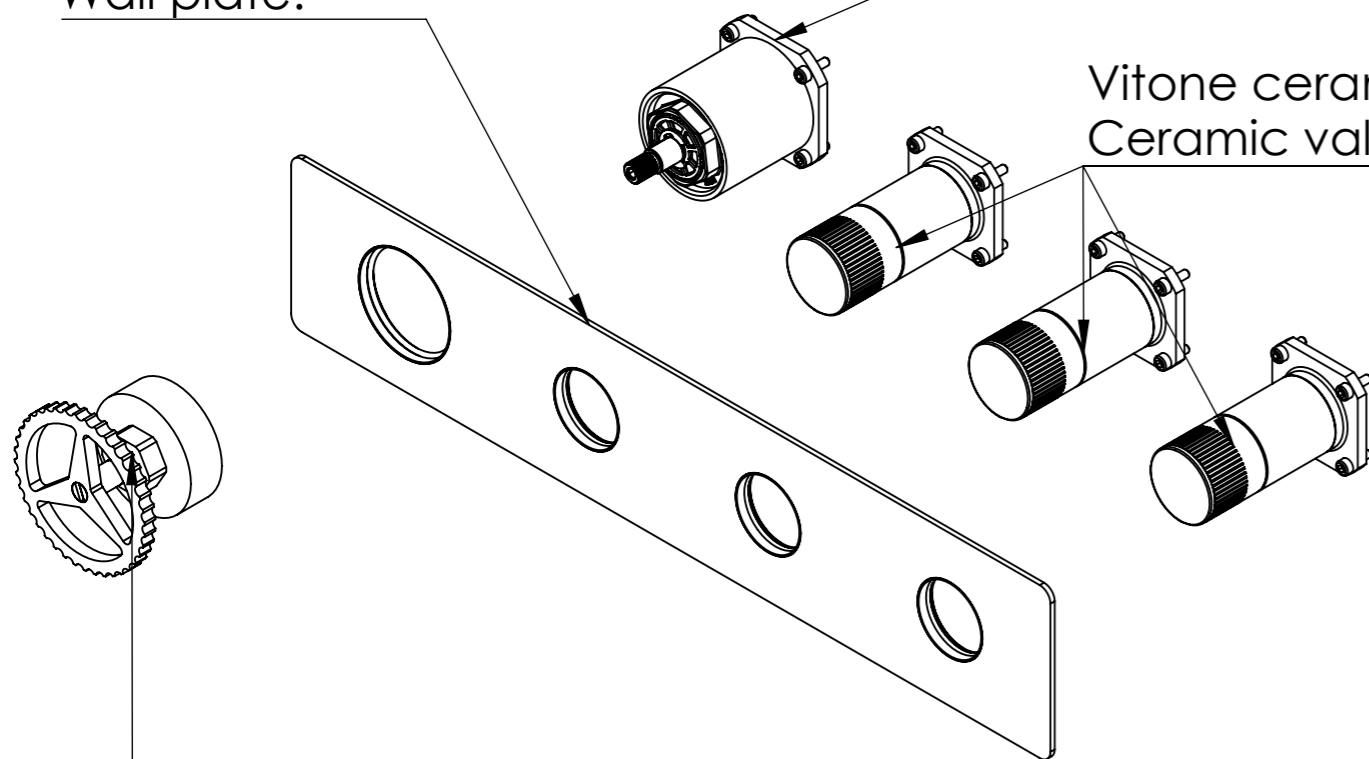

Descrizione: Miscelatore incasso 3 vie per vasca/doccia con deviatore singolo a vitone ceramico

Description: 3 outlets built-in bath/shower mixer with single ceramic valve diverters

RICAMBI/SPARE PARTS:

CARTUCCIA/CARTRIDGE	P522N98
DEVIATORE/DIVERTER	76DX
AERATORE/AERATOR	-

Connessione parte cartuccia progressiva P52N98WBAA;
P52N98WBAA connection part for progressive cartridge

Rosone a muro;
Wall plate.

Vitone ceramico apri/chiudi 98DEVWBAA ;
Ceramic valve open/close outlet 98DEVWBAA

Maniglia per cartuccia progressiva;
Progressive cartridge handle