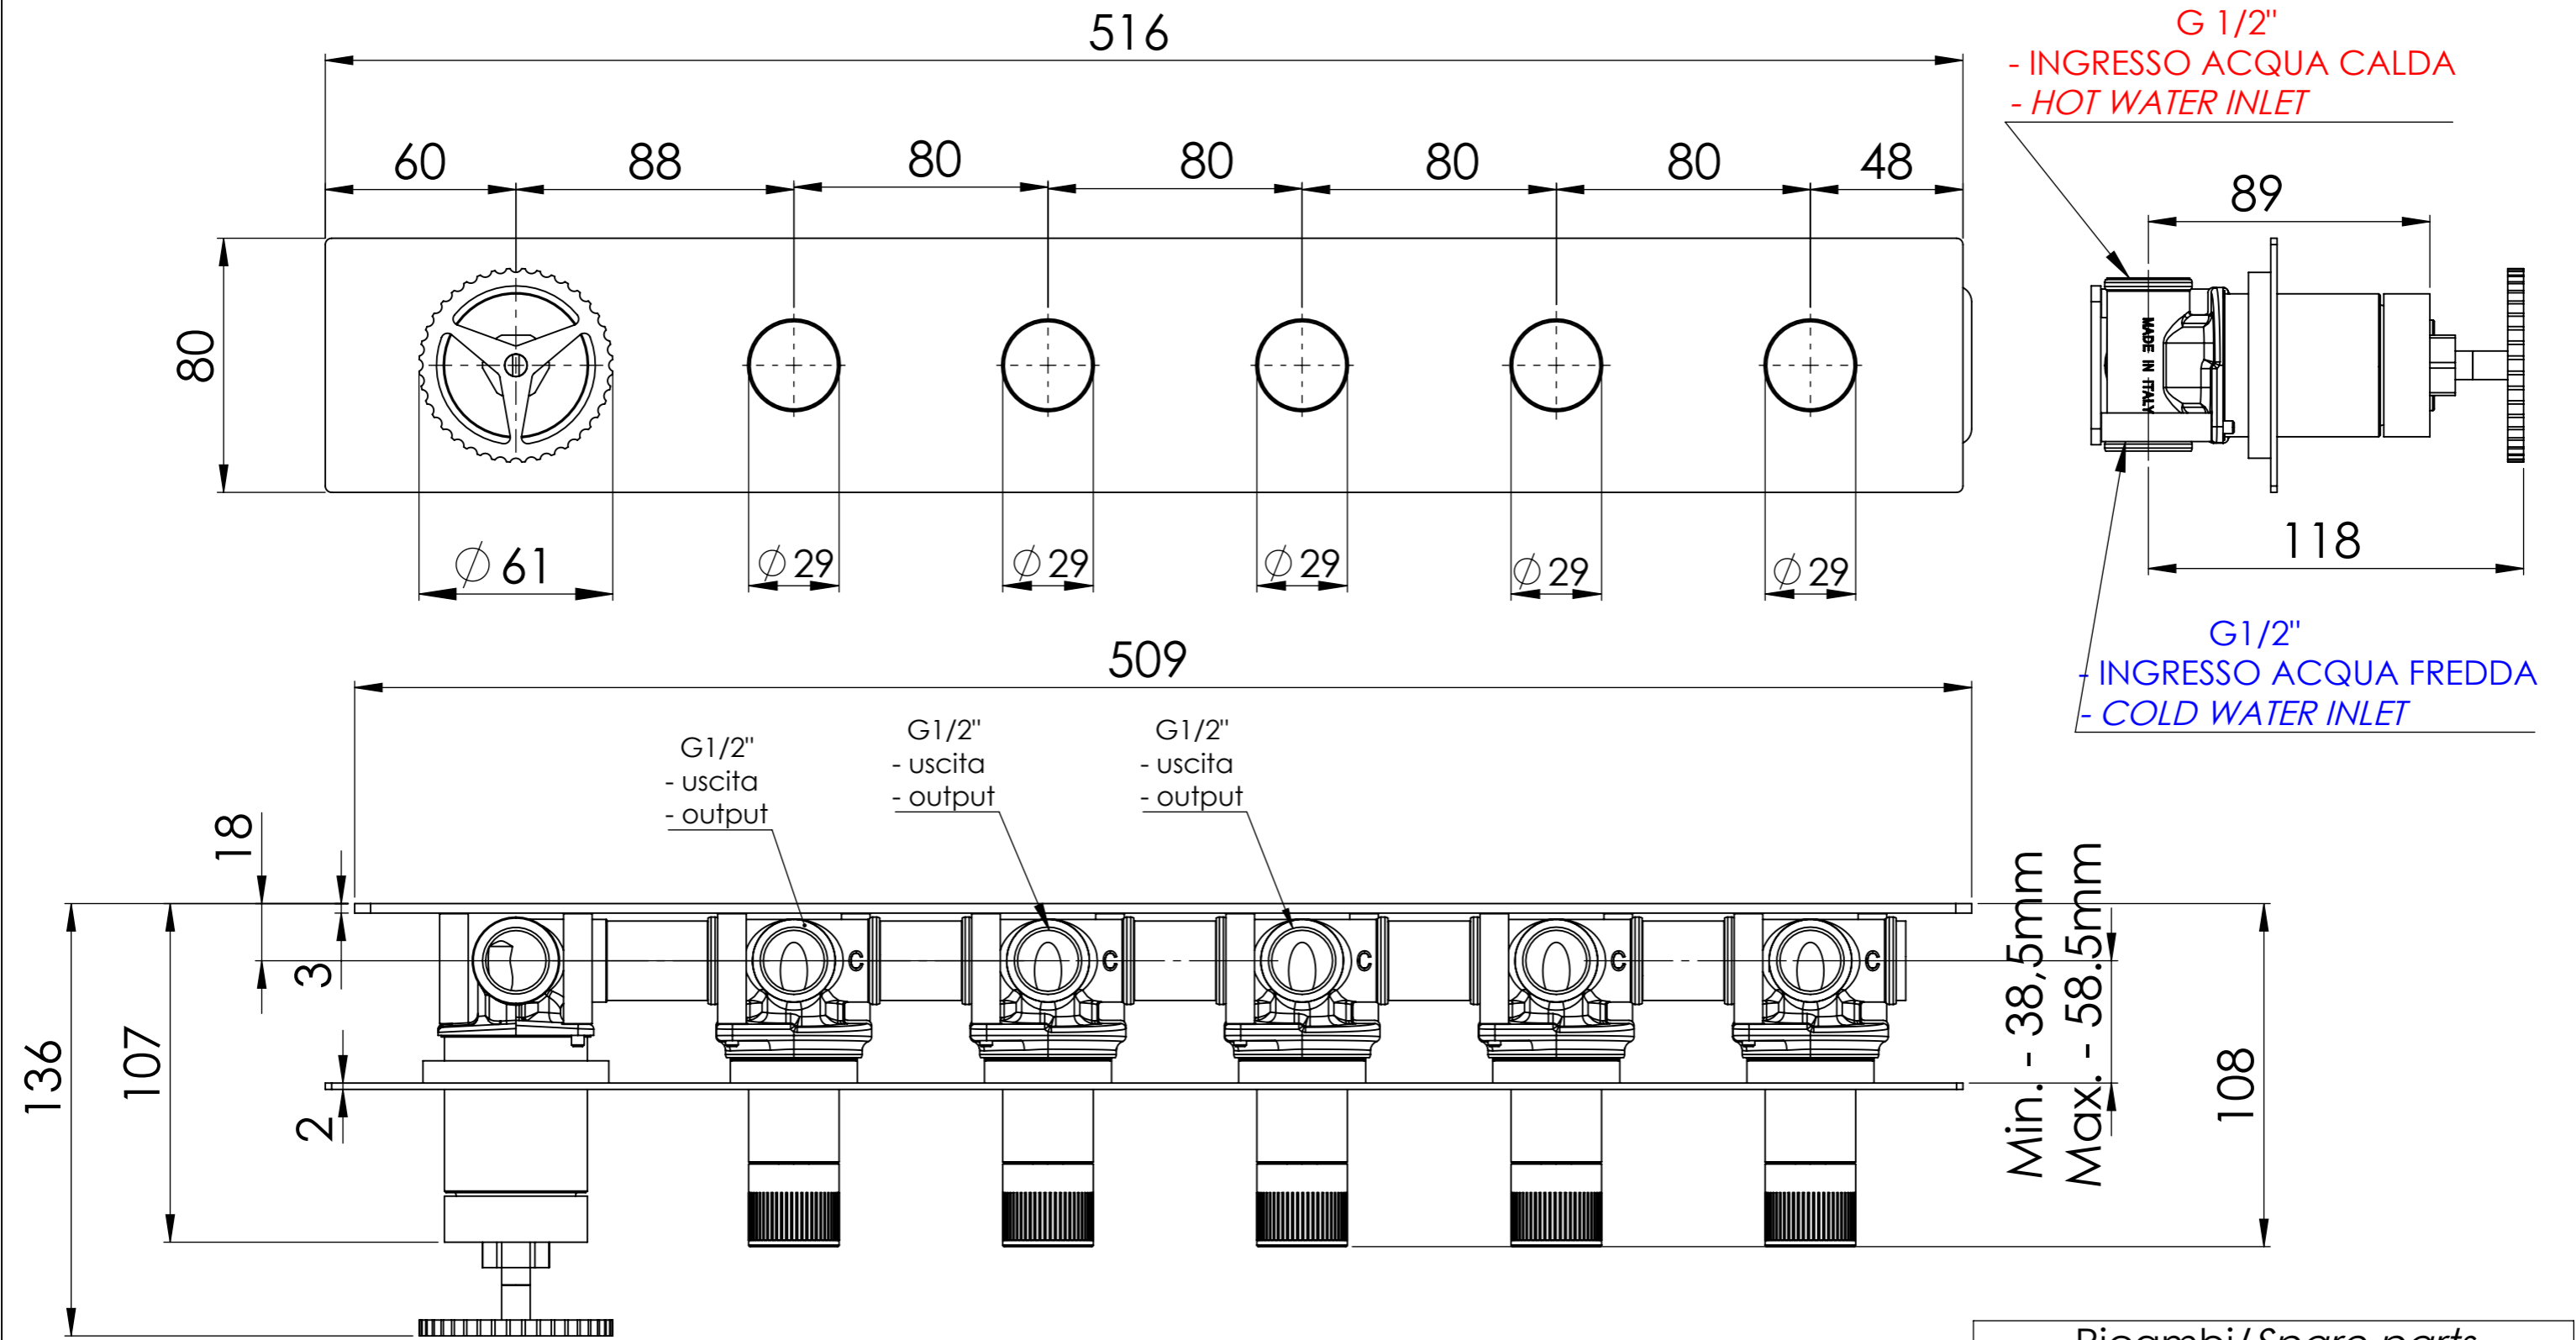

Descrizione: INCASSO 5 USCITE c/VITONI CERAMICI E CARTUCCIA PROGRESSIVA SU PIASTRA UNICA

Description: Single lever Built-in mixer with 5 way - ceramic valve, progressive cartridge and single rettangular plates

Ricambi/Spare parts	
Cartuccia/Cartridge:	P52N98
Vitoni/Valves:	76DX