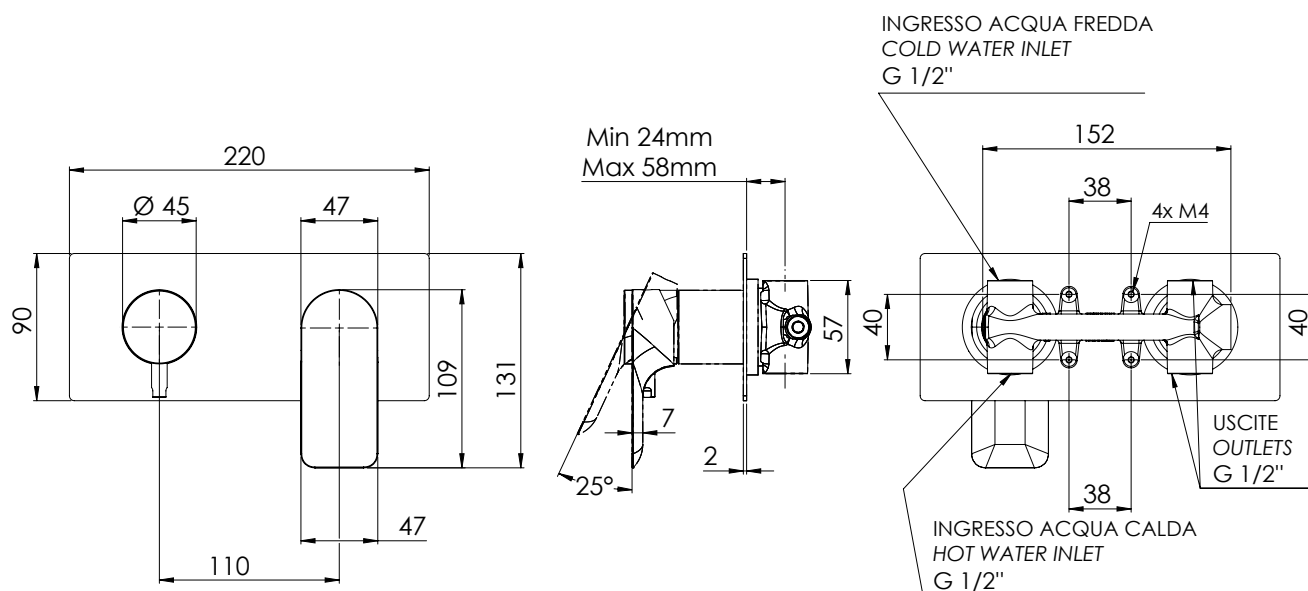

REMER

RUBINETTERIE

SERIE
SERIES

INFINITY

CODICE
CODE

192Z

IMMAGINE - IMAGE

DESCRIZIONE - DESCRIPTION

Miscelatore a incasso per vasca/doccia con deviatore a 2 vie di tipo meccanico. Piastra rettangolare ultra piatta, installazione orizzontale. Per selezionare l'uscita desiderata, posizionare la manopola del deviatore sulla posizione corrispondente.

Built-in bath/shower mixer with 2-way mechanical diverter. Ultra-flat rectangular plate, horizontal mounting. To select the desired water outlet, turn the diverter knob to the corresponding position.

SCHEDA TECNICA - TECHNICAL FEATURES