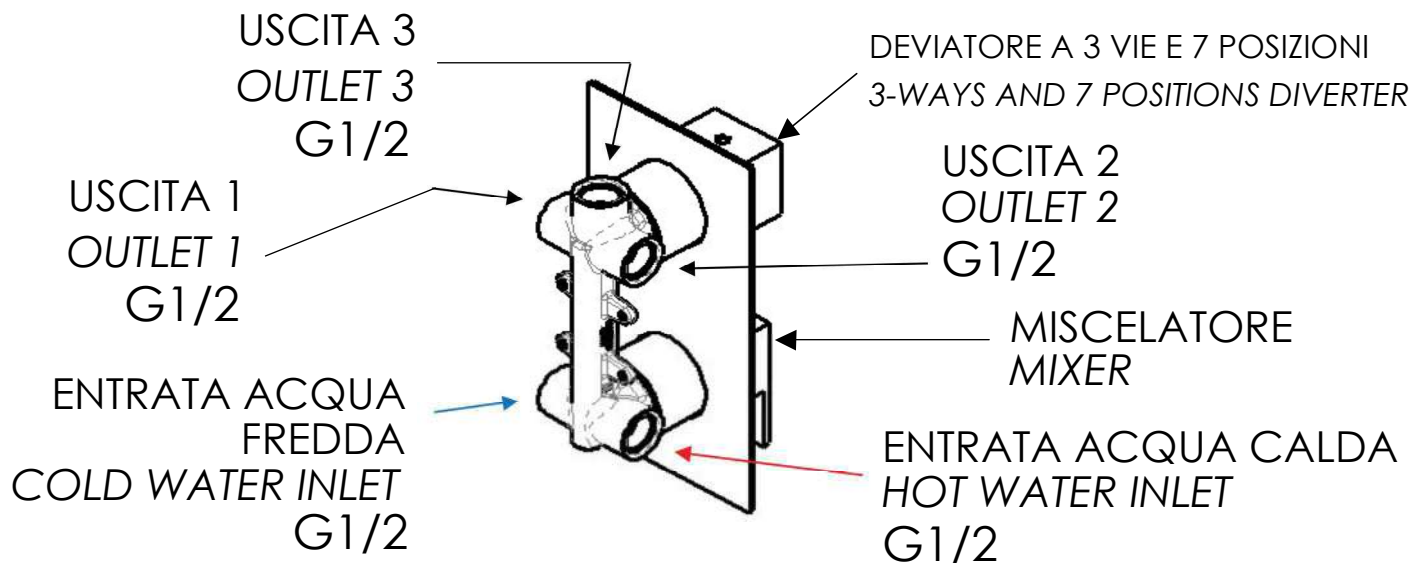

REMER

SCHEDA TECNICA

TECHNICAL FEATURES

RUBINETTERIE

ART. COD.

Q937

MATERIALI / MATERIALS

OTTONE CROMATO / CHROME PLATED BRASS

CROMATURA / CHROME PLATING

UNI EN 248

Via Leonardo da Vinci 83 - 20062 Cassano d'Adda (MI) Italy - Tel. +39-0363 364211

info@remer.eu www.remer.eu