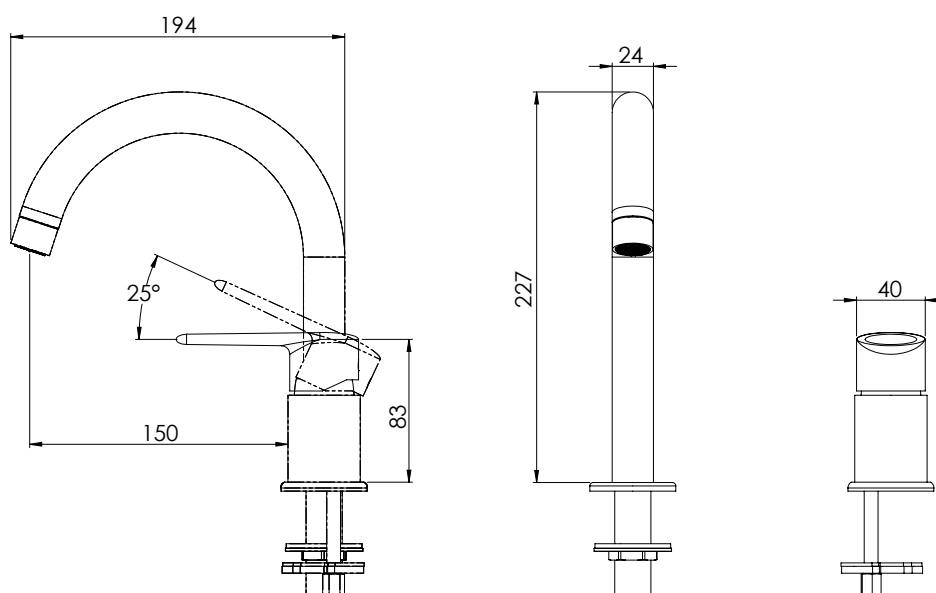

SCHEDA TECNICA - TECHNICAL FEATURES

CARATTERISTICHE - FEATURES

Disponibile in Finitura
Available in Finishing

FINITURE - FINISHING

NO
Nero Opaco
Matt Black

BO
Bianco Opaco
Matt White

NP
Nichel Spazzolato
Brushed Nickel

NPO
Nichel Spazzolato Opaco
Matt Brushed Nickel

CR
Cromo
Chrome

BG
Oro Spazzolato
Brushed Gold

CFP
Cromo Nero Spazzolato
Brushed Black Chrome

COMPONENTI - COMPONENTS

Cartuccia R52
Cartridge R52

Aeratore 81NK72
Aerator 81NK72

REMER Rubinetterie S.p.A.

Via Leonardo Da Vinci, 83 - 20062 Cassano d'Adda (MI) - Italy - Tel. +39 0363 364211 - info@remer.eu - www.remer.eu