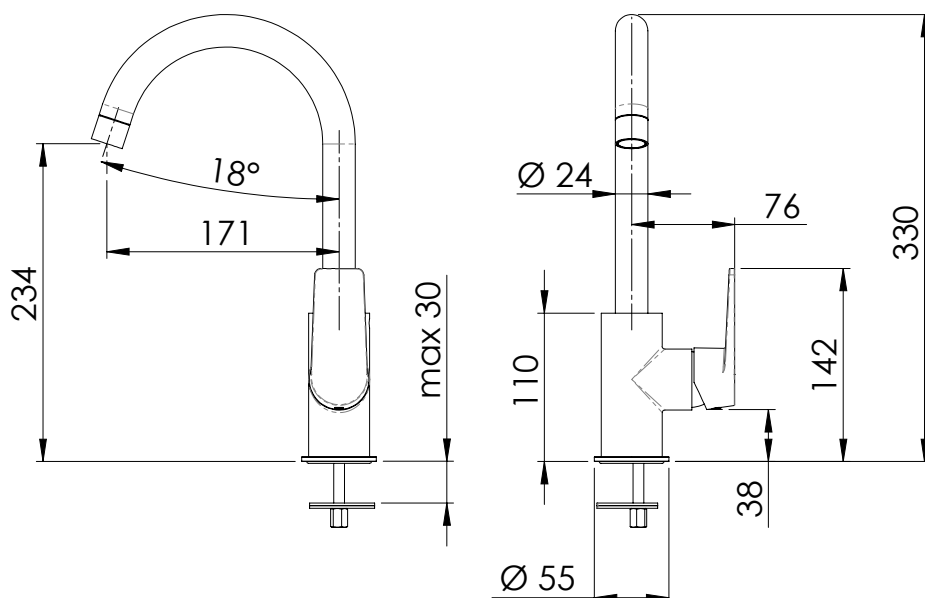

SCHEDA TECNICA - TECHNICAL FEATURES

CARATTERISTICHE - FEATURES

Disponibile in Finitura
Available in Finishing

Bocca Girevole
Swivel Spout

FINITURE - FINISHING

NO
Nero Opaco
Matt Black

BO
Bianco Opaco
Matt White

DO
Oro Lucido
Shiny Gold

CR
Cromo
Chrome

COMPONENTI - COMPONENTS

Cartuccia R52
Cartridge R52

Aeratore 81AFI
Aerator 81AFI

REMER Rubinetterie S.p.A.

Via Leonardo Da Vinci, 83 - 20062 Cassano d'Adda (MI) - Italy - Tel. +39 0363 364211 - info@remer.eu - www.remer.eu