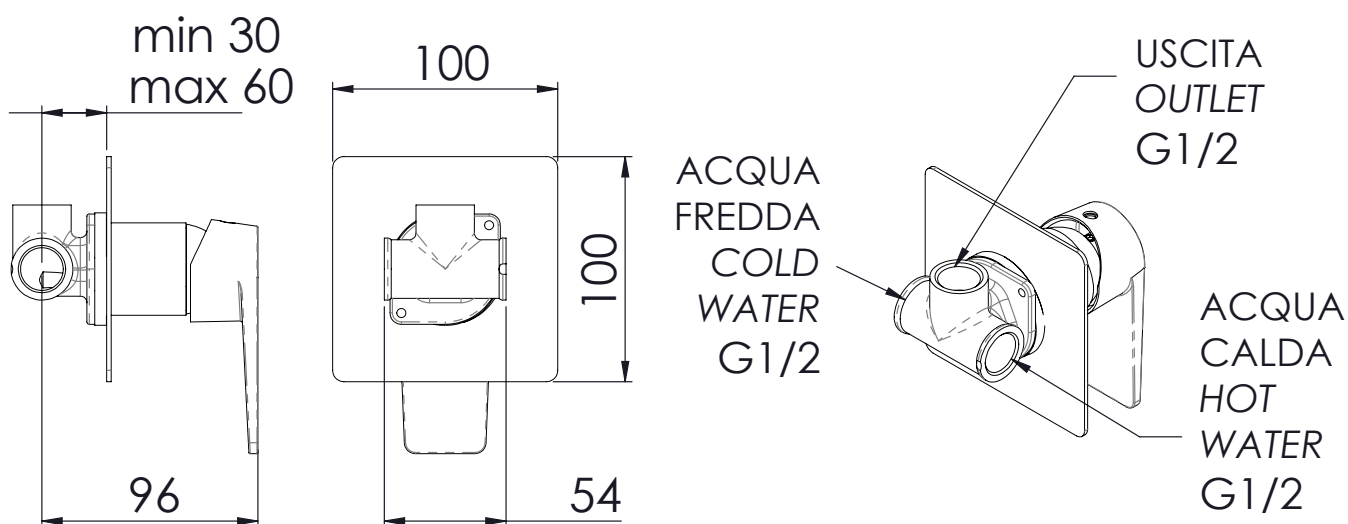

REMER

RUBINETTERIE

SERIE
SERIES

DREAM

CODICE
CODE

D 30

IMMAGINE - IMAGE

DESCRIZIONE - DESCRIPTION

Miscelatore monocomando vasca/doccia da incasso senza deviatore, con piastra in ottone cromato.

Built-in bath/shower single-lever mixer without diverter, with flange in c.p. brass cut sheet.

SCHEDA TECNICA - TECHNICAL FEATURES