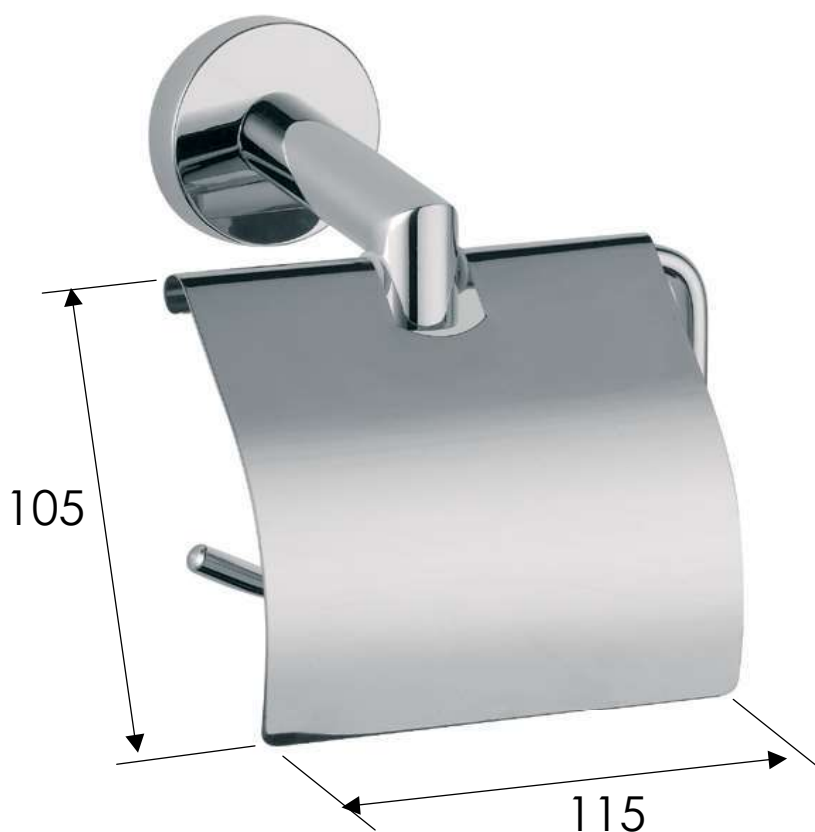

SCHEDA TECNICA - TECHNICAL FEATURES

FINITURE - FINISHING

NO
Nero Opaco
Matt Black

NP
Nichel Spazzolato
Brushed Nickel

DO
Oro Lucido
Shiny Gold

CFP
Cromo Nero Spazzolato
Brushed Black Chrome

BO
Bianco Opaco
Matt White

NPO
Nichel Spazzolato Opaco
Matt Brushed Nickel

BG
Oro Spazzolato
Brushed Gold

CR
Cromo
Chrome

REMER Rubinetterie S.p.A.

Via Leonardo Da Vinci, 83 - 20062 Cassano d'Adda (MI) - Italy - Tel. +39 0363 364211 - info@remer.eu - www.remer.eu