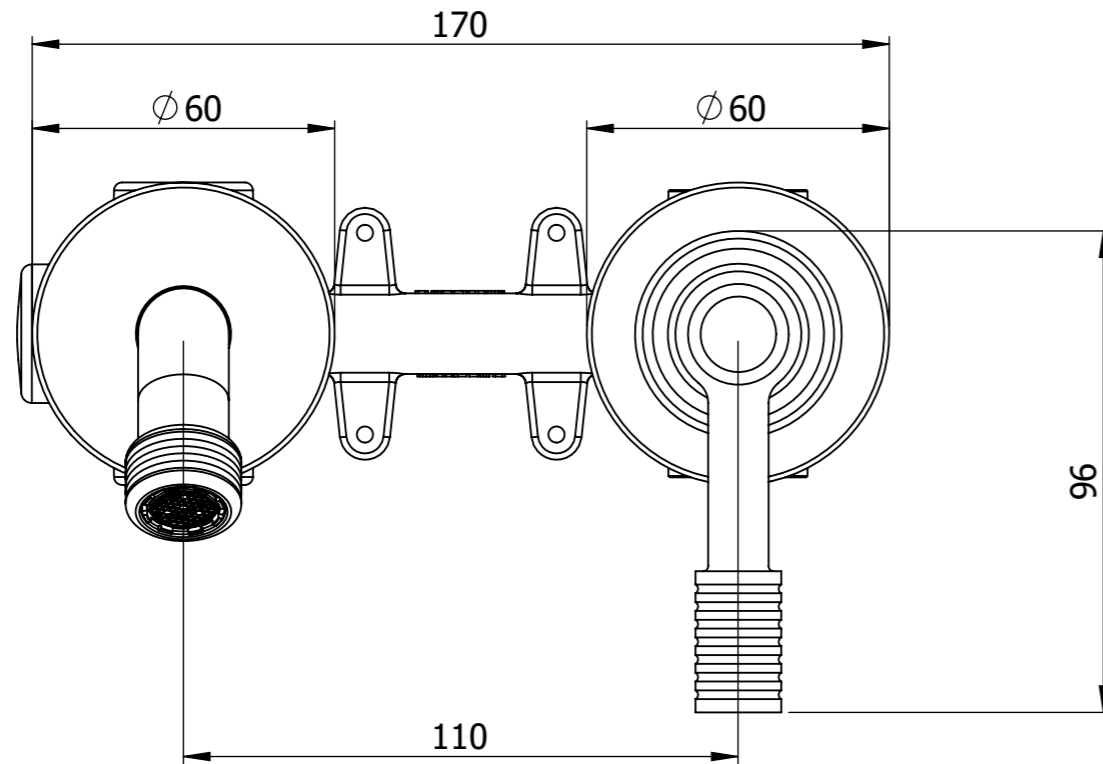

**Descrizione:** miscelatore monocomando da incasso con piastre separate

**Description:** Built-in single lever Mixer with single plates

ENTRATA ACQUA FREDDA G1/2"  
COLD WATER INLET G1/2"

ENTRATA ACQUA CALDA G1/2"  
HOT WATER INLET G1/2"

Ricambi/Spare parts	
Cartuccia/Cartridge:	X52125
Aeratore/Aerator:	83F165