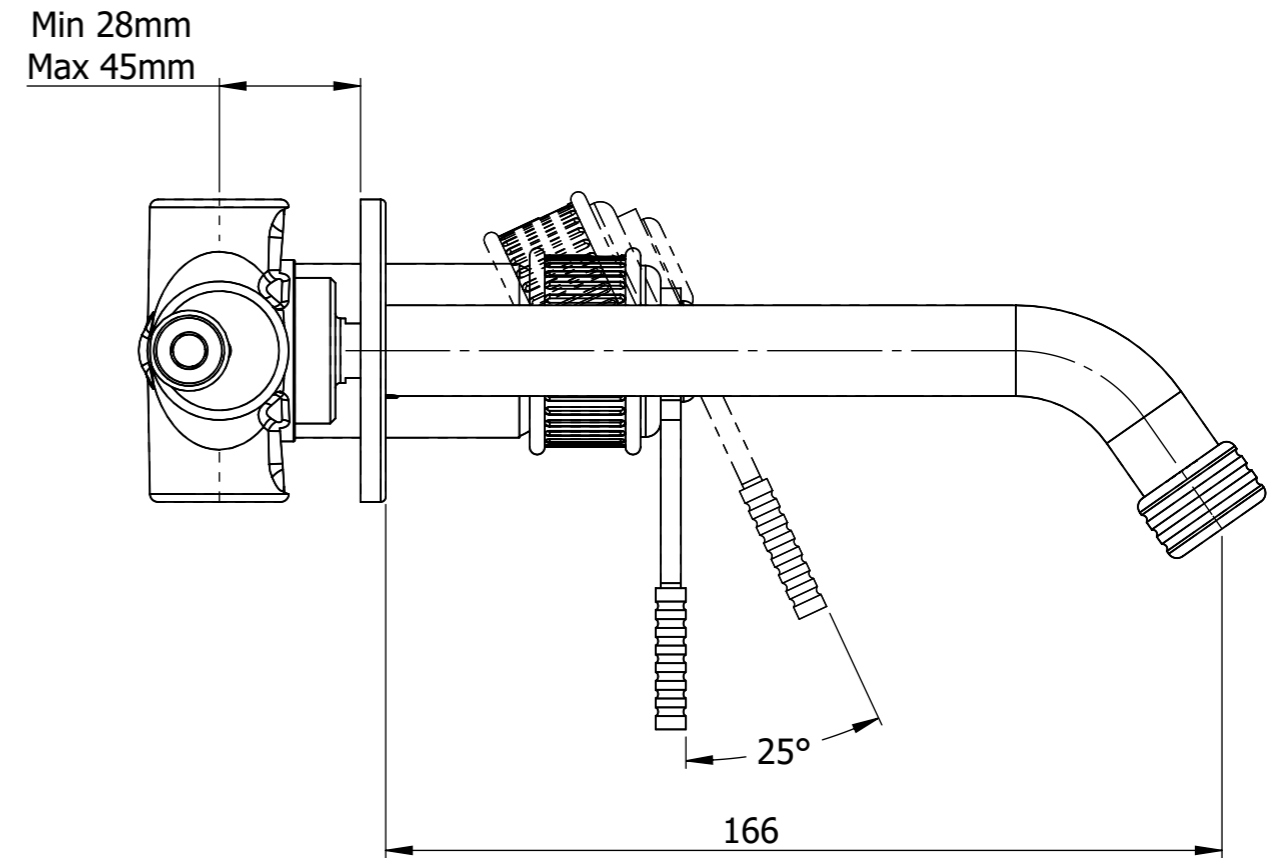

**Descrizione:** miscelatore monocomando da incasso con piastre separate

**Description:** Built-in single lever Mixer with single plates

ENTRATA ACQUA FREDDA G1/2"  
COLD WATER INLET G1/2"

ENTRATA ACQUA CALDA G1/2"  
HOT WATER INLET G1/2"

Ricambi/Spare parts	
Cartuccia/Cartridge:	X52125
Aeratore/Aerator:	83F165