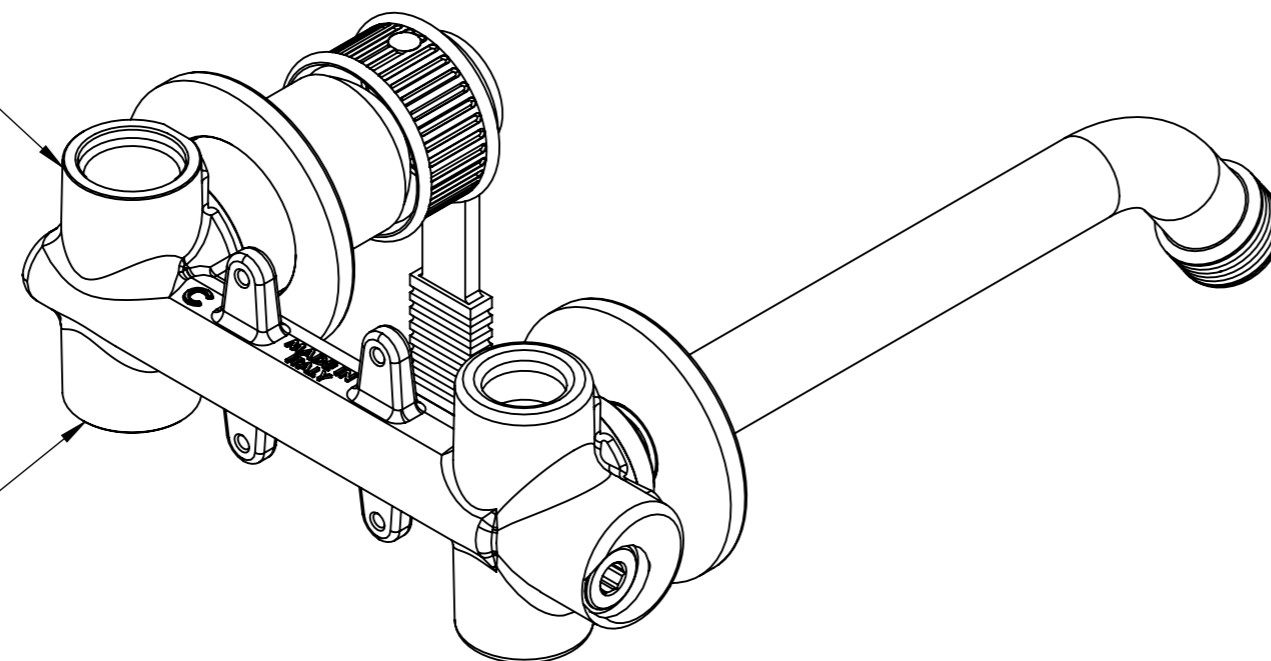

**Descrizione:** miscelatore monocomando da incasso con piastre separate

**Description:** Built-in single lever Mixer with single plates

ENTRATA ACQUA FREDDA G1/2"  
COLD WATER INLET G1/2"

ENTRATA ACQUA CALDA G1/2"  
HOT WATER INLET G1/2"

Ricambi/Spare parts	
Cartuccia/Cartridge:	X52125
Aeratore/Aerator:	83F165