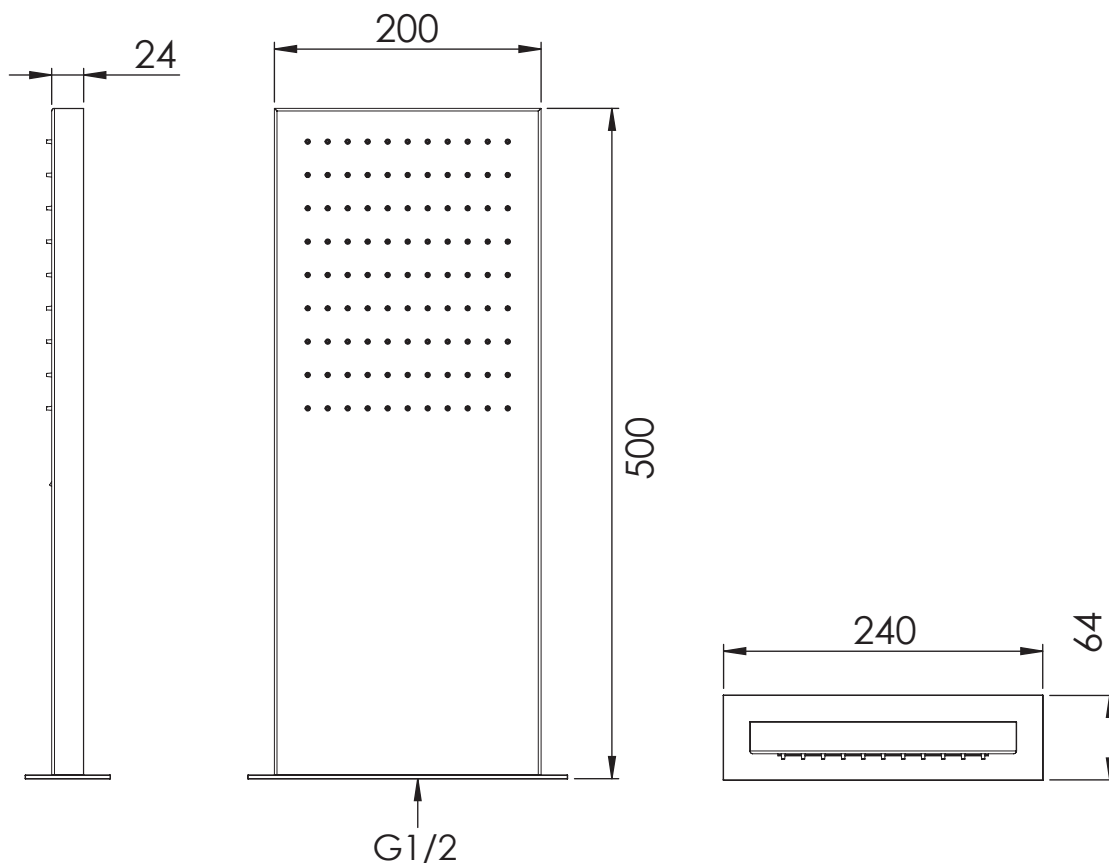

REMER
RUBINETTERIE

SERIE
SERIES

CODICE
CODE

SOFFIONI
SHOWER HEADS
350SSX

IMMAGINE - IMAGE

DESCRIZIONE - DESCRIPTION

Soffione doccia anticalcare a parete 50x20 cm, in acciaio INOX lucidato a specchio.

Stainless steel mirror polished wall shower head antilimestone, 50x20 cm.

SCHEDA TECNICA - TECHNICAL FEATURES

CARATTERISTICHE - FEATURES

Acciaio INOX
Stainless Steel

Getto effetto pioggia ad ampia copertura
Wide coverage rain effect

Con Getti Anticalca
With Antilimestone Jets

REMER Rubinetterie S.p.A.