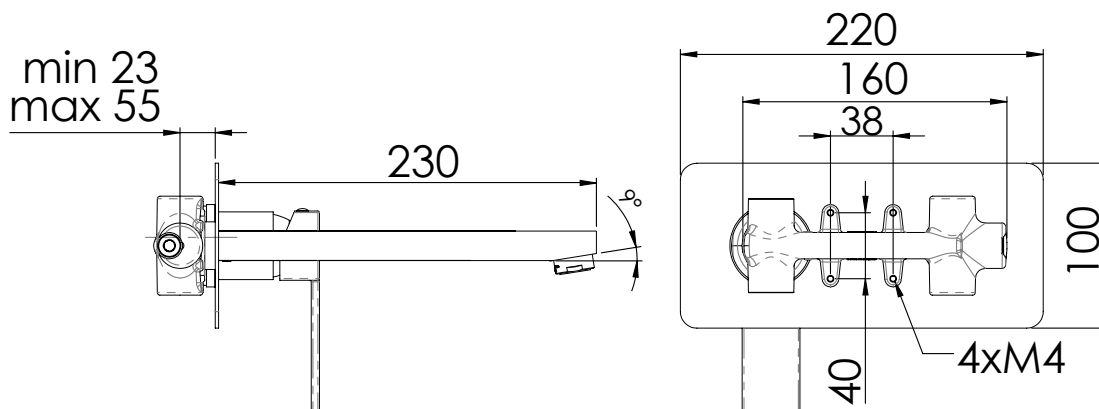

REMER

RUBINETTERIE

SERIE
SERIES

QUBIKA

CODICE
CODE

Q15L

IMMAGINE - IMAGE

DESCRIZIONE - DESCRIPTION

Miscelatore monocomando lavabo da incasso con piastra orizzontale in ottone cromato e bocca lunga 23 cm.

Built-in basin single-lever mixer with horizontal wall flange in chrome plated brass and cm. 23 long spout.

SCHEDA TECNICA - TECHNICAL FEATURES

ACQUA FREDDA
COLD WATER
G1/2

ACQUA CALDA
HOT WATER
G1/2

CARATTERISTICHE - FEATURES

Perfect Tune
Perfect Tune

COMPONENTI - COMPONENTS

Cartuccia R52
Cartridge R52

Aeratore 83A
Aerator 83A