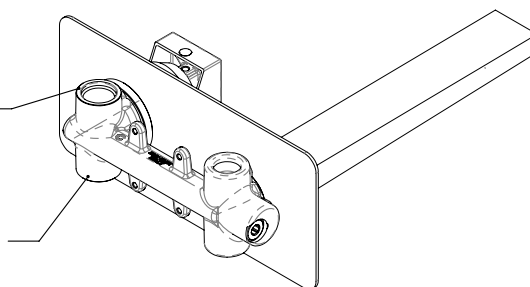

Miscelatore monocomando lavabo da incasso con piastra orizzontale in ottone cromato e bocca lunga 23 cm.

Built-in basin single-lever mixer with horizontal wall flange in chrome plated brass and cm. 23 long spout.

SCHEDA TECNICA - TECHNICAL FEATURES

ACQUA FREDDA
COLD WATER
G1/2

ACQUA CALDA
HOT WATER
G1/2

CARATTERISTICHE - FEATURES

Perfect Tune
Perfect Tune

COMPONENTI - COMPONENTS

Cartuccia R52
Cartridge R52

Aeratore 83A
Aerator 83A