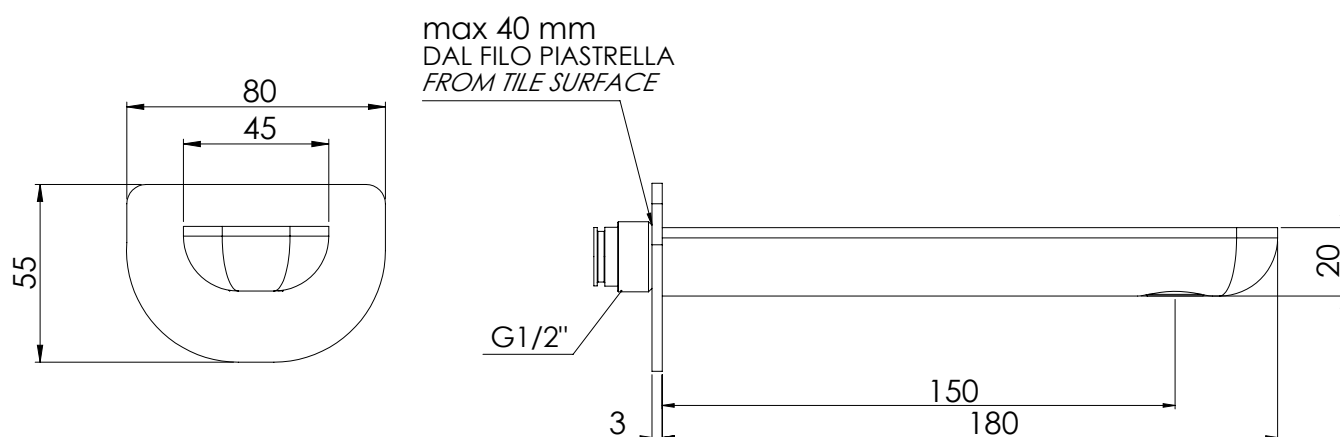

SCHEDA TECNICA - TECHNICAL FEATURES

CARATTERISTICHE - FEATURES

Disponibile in Finitura
Available in Finishing

Perfect Tune
Perfect Tune

FINITURE - FINISHING

NO
Nero Opaco
Matt Black

NP
Nichel Spazzolato
Brushed Nickel

DO
Oro Lucido
Shiny Gold

CR
Cromo
Chrome

BO
Bianco Opaco
Matt White

NPO
Nichel Spazzolato Opaco
Matt Brushed Nickel

BG
Oro Spazzolato
Brushed Gold

CFP
Cromo Nero Spazzolato
Brushed Black Chrome

COMPONENTI - COMPONENTS

REMER Rubinetterie S.p.A.

Via Leonardo Da Vinci, 83 - 20062 Cassano d'Adda (MI) - Italy - Tel. +39 0363 364211 - info@remer.eu - www.remer.eu