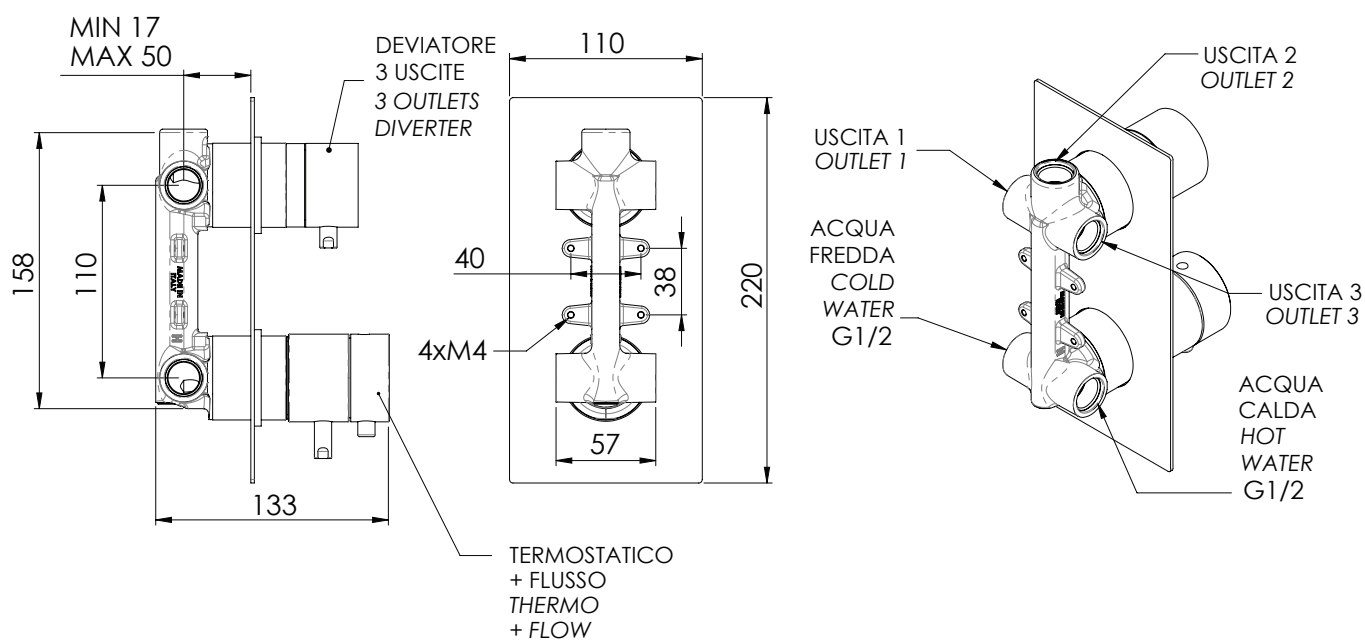

REMER

RUBINETTERIE

SERIE
SERIES

ELEGANCE

CODICE
CODE

NT93Q

IMMAGINE - IMAGE

DESCRIZIONE - DESCRIPTION

Miscelatore monocomando termostatico per doccia con deviatore a 3 posizioni (3 uscite ed 1 entrata) su piastra unica rettangolare.

Single-lever thermostatic shower mixer with 3-positions diverter (3 outlets and 1 inlet) on single rectangular flange.

SCHEDA TECNICA - TECHNICAL FEATURES

CARATTERISTICHE - FEATURES

3 Vie
3 Ways

Termostatico
Thermostatic

COMPONENTI - COMPONENTS

Cartuccia D523
Cartridge D523

Cartuccia E50C
Cartridge E50C

FINITURE - FINISHING