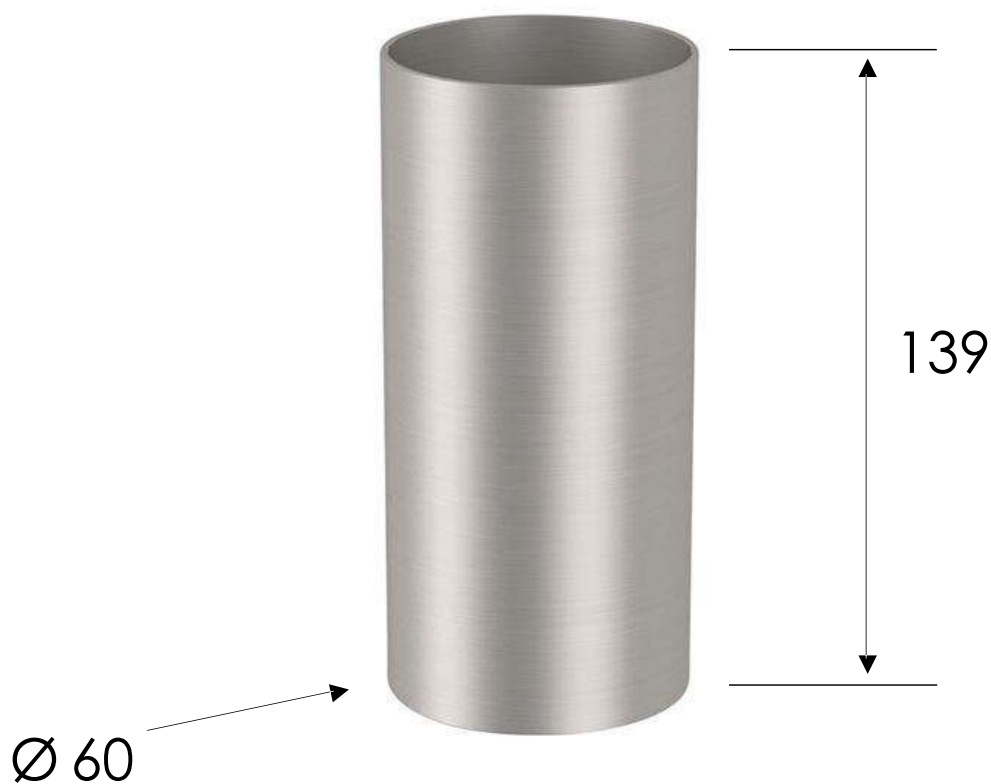

REMER
RUBINETTERIE

SERIE
SERIES

ACCESSORI INOX
INOX ACCESSORIES
SSXI15A

CODICE
CODE

IMMAGINE - IMAGE

DESCRIZIONE - DESCRIPTION

Bicchieri in acciaio inox.

Glass in stainless steel.

SCHEDA TECNICA - TECHNICAL FEATURES

CARATTERISTICHE - FEATURES

Acciaio INOX
Stainless Steel

REMER Rubinetterie S.p.A.

Via Leonardo Da Vinci, 83 - 20062 Cassano d'Adda (MI) - Italy - Tel. +39 0363 364211 - info@remer.eu - www.remer.eu