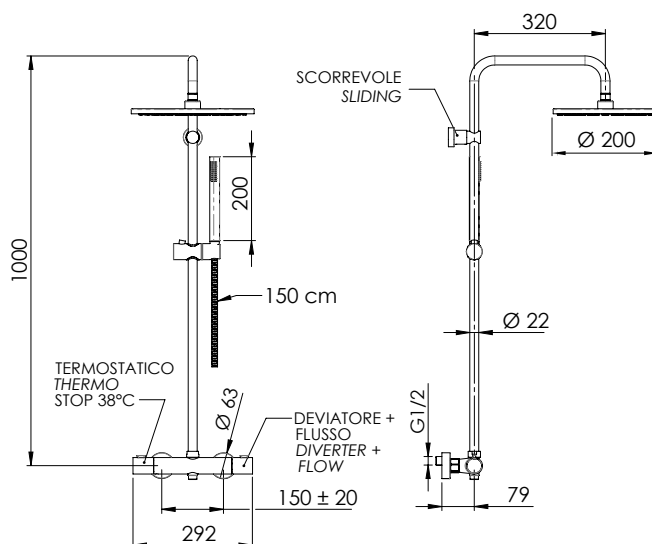

REMER

RUBINETTERIE

SERIE
SERIES

ELEGANCE

CODICE
CODE

EQ32X7MMM20

IMMAGINE - IMAGE

SCHEMA TECNICA - TECHNICAL FEATURES

DESCRIZIONE - DESCRIPTION

Set doccia composto da: miscelatore termostatico esterno con deviatore incorporato, comandi in ottone (EQ32L); soffione tondo minimale in ottone cromato Ø 20 cm, con getti in silicone anticalcare (359MM20X); colonna con fissaggio superiore regolabile in altezza (329X); doccetta minimale in ottone cromato, 1 funzione (317MM); flessibile 150 cm.

Shower set including: exposed thermostatic mixer with integrated diverter, brass handles (EQ32L); round minimal c.p. brass shower head Ø 20 cm, with anti-limescale silicone jets (359MM20X); shower column with height-adjustable top fixing (329X); 1-function handshower in c.p. brass (317MM); 150 cm flexible hose.