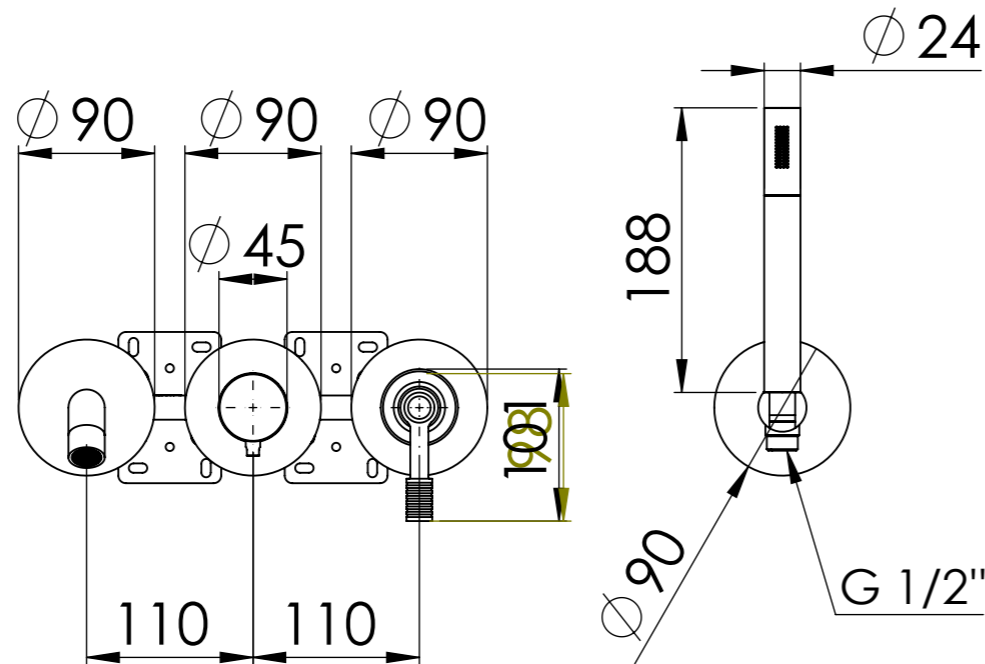

Descrizione: Set miscelatore a incasso 2 vie per vasca/doccia piastre separate

Description: Built-in Shower kit with twp ways diverter

Ricambi/Spare parts	
Cartuccia/Cartridge:	D522
Deviatore/Diverter:	R52AP
Aeratore/Aerator:	83QK72BP

G 1/2" Ingresso acqua fredda
G 1/2" Cold water inlet

G 1/2" Uscita
G 1/2" Outlet

G 1/2" Ingresso acqua calda
G 1/2" Hot water inlet

DETTAGLIO A
SCALA 2 : 5