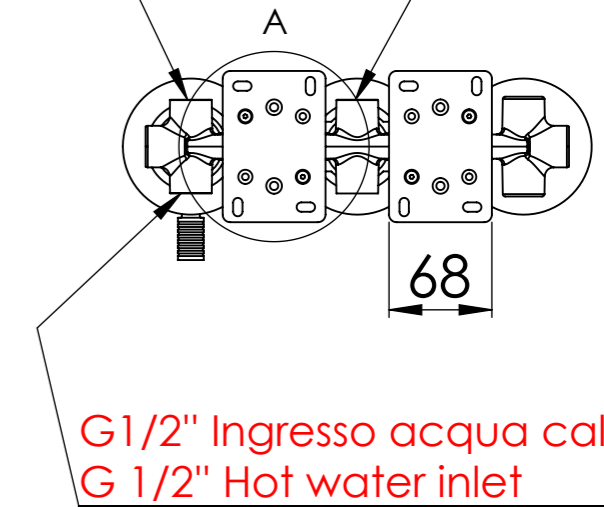

Descrizione: Set miscelatore a incasso 2 vie per vasca/doccia piastre separate

Description: Built-in Shower kit with twp ways diverter

Ricambi/Spare parts	
Cartuccia/Cartridge:	D522
Deviatore/Diverter:	R52AP
Aeratore/Aerator:	83QK72BP

G 1/2" Ingresso acqua fredda
G 1/2" Cold water inlet

G 1/2" Uscita
G 1/2" Outlet

G 1/2" Ingresso acqua calda
G 1/2" Hot water inlet

DETTAGLIO A
SCALA 2 : 5