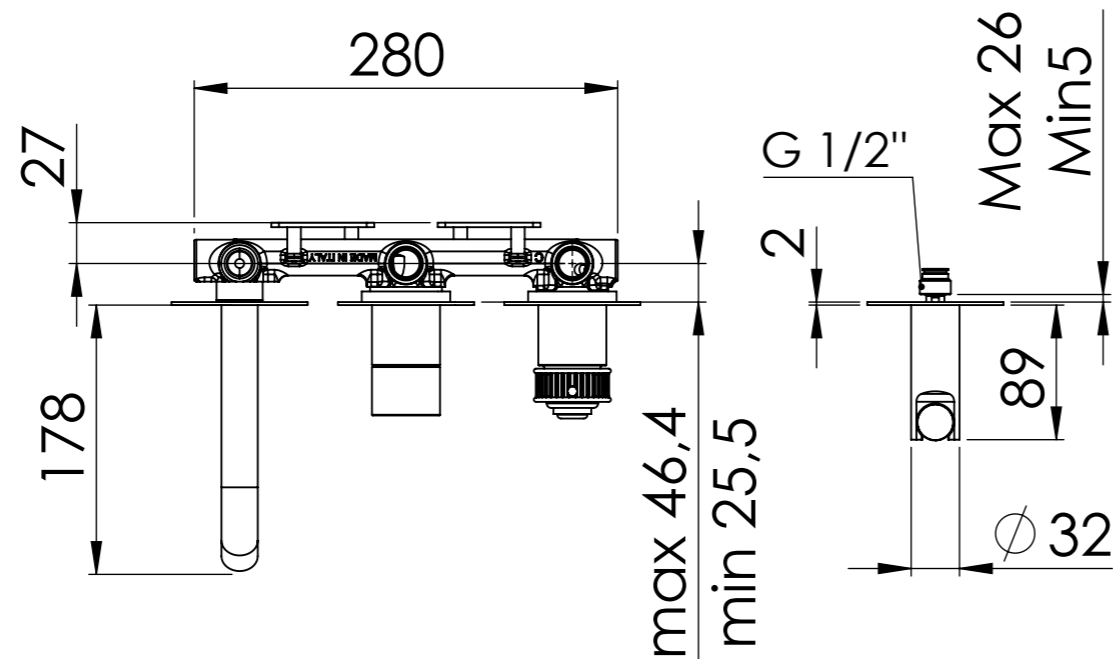

Descrizione: Set miscelatore a incasso 2 vie per vasca/doccia piastre separate

Description: Built-in Shower kit with twp ways diverter

Ricambi/Spare parts	
Cartuccia/Cartridge:	D522
Deviatore/Diverter:	R52AP
Aeratore/Aerator:	83QK72BP

G 1/2" Ingresso acqua fredda
G 1/2" Cold water inlet

G 1/2" Uscita
G 1/2" Outlet

G 1/2" Ingresso acqua calda
G 1/2" Hot water inlet

DETTAGLIO A
SCALA 2 : 5