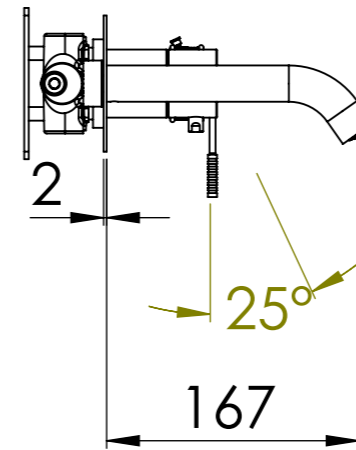

Descrizione: Set miscelatore a incasso 2 vie per vasca/doccia piastre separate

Description: Built-in Shower kit with twp ways diverter

Ricambi/Spare parts	
Cartuccia/Cartridge:	D522
Deviatore/Diverter:	R52AP
Aeratore/Aerator:	83QK72BP

G 1/2" Ingresso acqua fredda
G 1/2" Cold water inlet

G 1/2" Uscita
G 1/2" Outlet

G 1/2" Ingresso acqua calda
G 1/2" Hot water inlet

DETTAGLIO A
SCALA 2 : 5