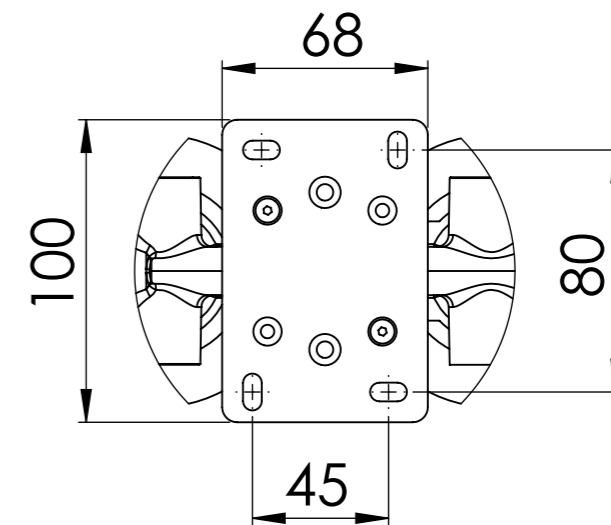

Descrizione: Set miscelatore a incasso 2 vie per vasca/doccia piastre separate

Description: Built-in Shower kit with twp ways diverter

Ricambi/Spare parts	
Cartuccia/Cartridge:	D522
Deviatore/Diverter:	R52AP
Aeratore/Aerator:	83QK72BP

G 1/2" Ingresso acqua fredda
G 1/2" Cold water inlet

G 1/2" Uscita
G 1/2" Outlet

G 1/2" Ingresso acqua calda
G 1/2" Hot water inlet

DETTAGLIO A
SCALA 2 : 5