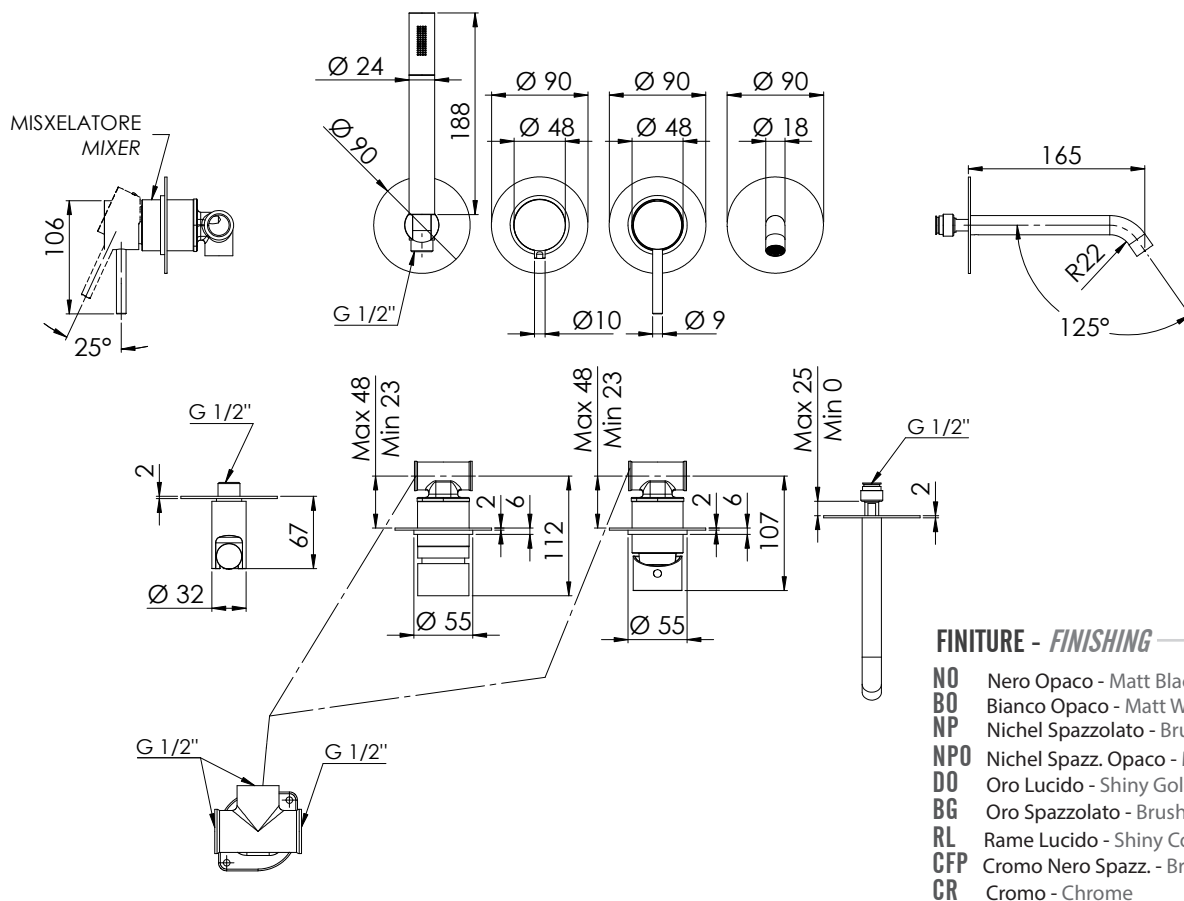

SCHEMA TECNICA - TECHNICAL FEATURES

CARATTERISTICHE - FEATURES

Disponibile in Finitura
Available in Finishing

Con Getti Anticalcare
With Antilime Jets

2 Vie
2 Ways

Getto effetto pioggia ad ampia copertura
Wide coverage rain effect

Flessibile Lungo 150 cm
Flexible Length 150 cm

Getto vigoroso effetto pioggia
Vigorous rain effect jet

COMPONENTI - COMPONENTS

Cartuccia R52
Cartridge R52

Cartuccia D52
Cartridge D52

Aeratore 83F165
Aerator 83F165

REMER Rubinetterie S.p.A.

Via Leonardo Da Vinci, 83 - 20062 Cassano d'Adda (MI) - Italy - Tel. +39 0363 364211 - info@remer.eu - www.remer.eu