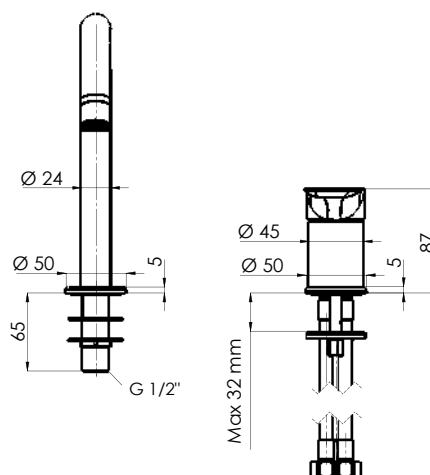

REMER

RUBINETTERIE

SERIE
SERIES

INFINITY

CODICE
CODE

157

IMMAGINE - IMAGE

DESCRIZIONE - DESCRIPTION

Miscelatore monocomando lavabo due fori.

Two holes single-lever washbasin mixer.

SCHEDA TECNICA - TECHNICAL FEATURES

CARATTERISTICHE - FEATURES

Disponibile in Finitura
Available in Finishing

FINITURE - FINISHING