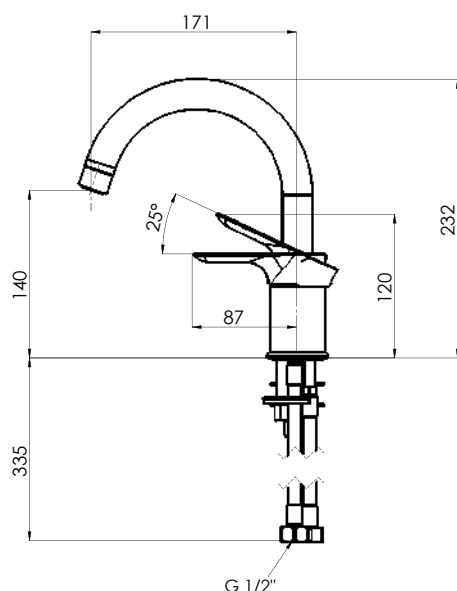

REMER

RUBINETTERIE

SERIE
SERIES

INFINITY

CODICE
CODE

157

IMMAGINE - IMAGE

DESCRIZIONE - DESCRIPTION

Miscelatore monocomando lavabo due fori.

Two holes single-lever washbasin mixer.

SCHEDA TECNICA - TECHNICAL FEATURES

CARATTERISTICHE - FEATURES

Disponibile in Finitura
Available in Finishing

FINITURE - FINISHING