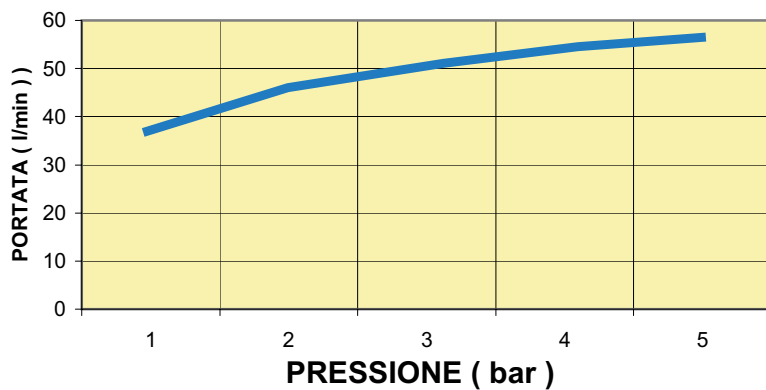

ART. COD.

**TE 171**

3/4" - 1"

DIREZIONE  
FLUSSO  
FLOW  
DIRECTION

110

Ø 115

MAX 120 cm  
MIN 100 cm

Ø 30

94

PAVIMENTO  
FLOOR

**TE 171 PORTATA FLOW**

**APERTURA / OPENING 6 / 8s**

**NON REGOLABILE  
NOT ADJUSTABLE**

**MATERIALI / MATERIALS**

**OTTONE / BRASS**