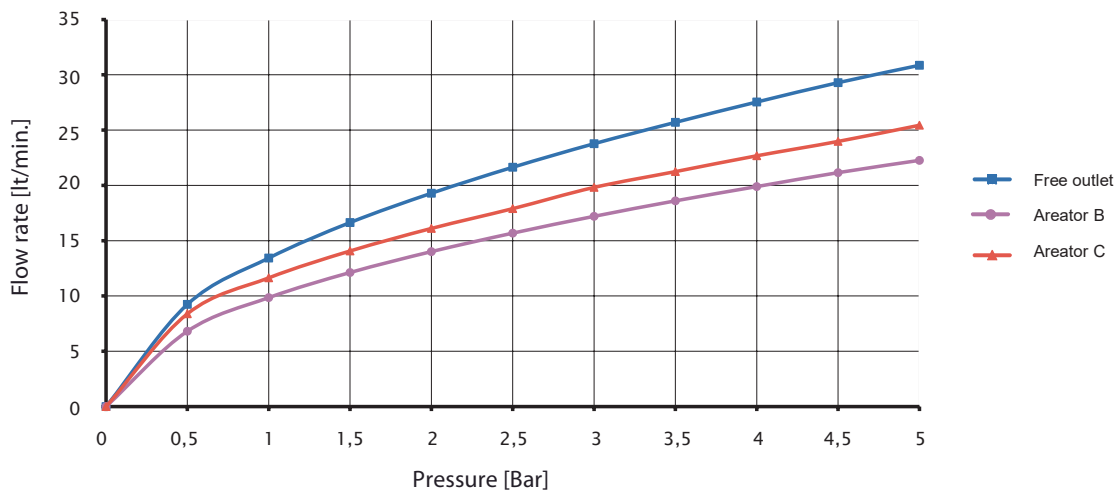

REMER

SCHEDA TECNICA

TECHNICAL FEATURES

RUBINETTERIE

ART. COD.

S52Y

TEST ESEGUITO CON RUBINETTO DI RIFERIMENTO PER LABORATORIO -

TEST PERFORMED WITH LABORATORY REFERENCE TAP