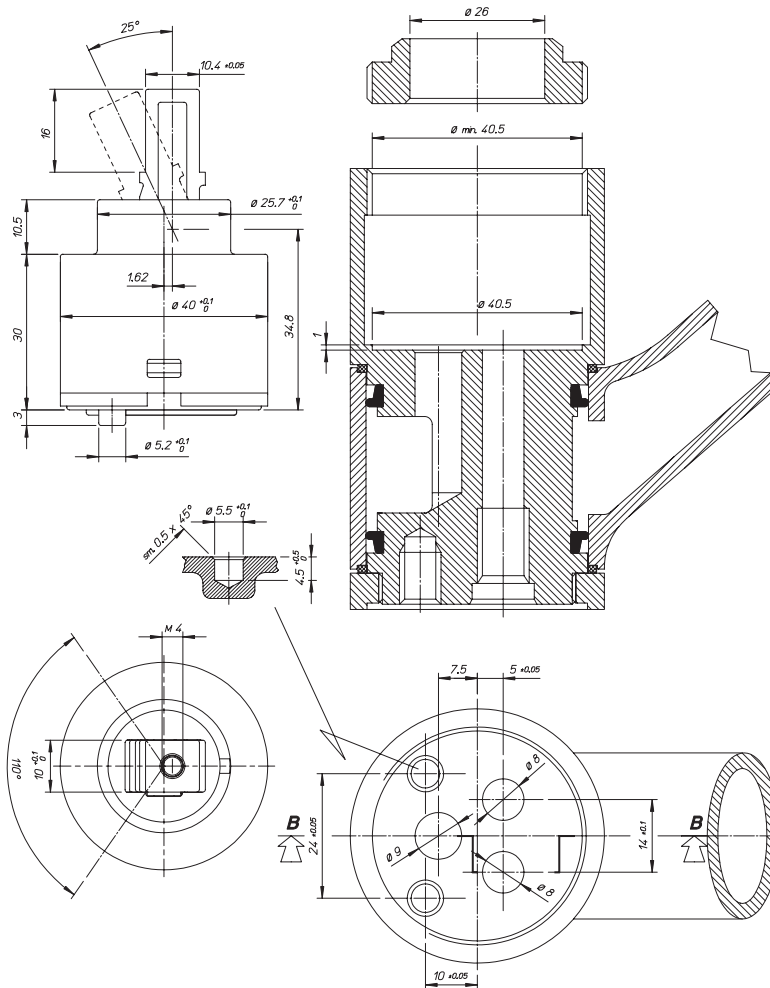

REMER

SCHEDA TECNICA

TECHNICAL FEATURES

RUBINETTERIE

ART. COD.

S52Y

TEST ESEGUITO CON RUBINETTO DI RIFERIMENTO PER LABORATORIO -

TEST PERFORMED WITH LABORATORY REFERENCE TAP