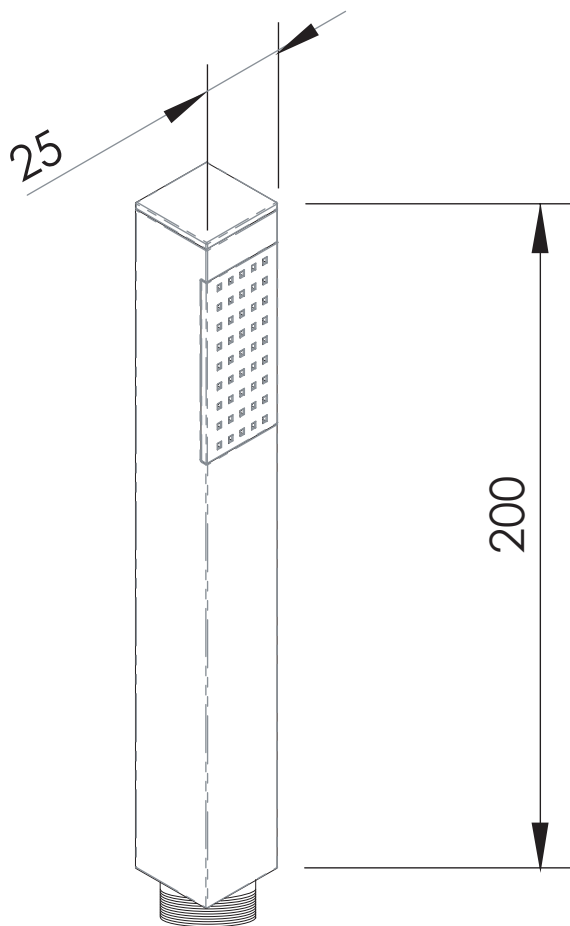

REMER

RUBINETTERIE

SERIE
SERIES

DOCCETTE

HAND SHOWERS

317SS

CODICE
CODE

IMMAGINE - IMAGE

SCHEDA TECNICA - TECHNICAL FEATURES

DESCRIZIONE - DESCRIPTION

Doccetta minimale quadrata autopulente, anticalcare, serie "SQ".

"SQ" minimal handshower self-cleaning and anti-limestone.

PRESSIONE / PRESSURE	1	2	3	4	5	bar
PORTATA / FLOW	16	18	22	24	26	l/min