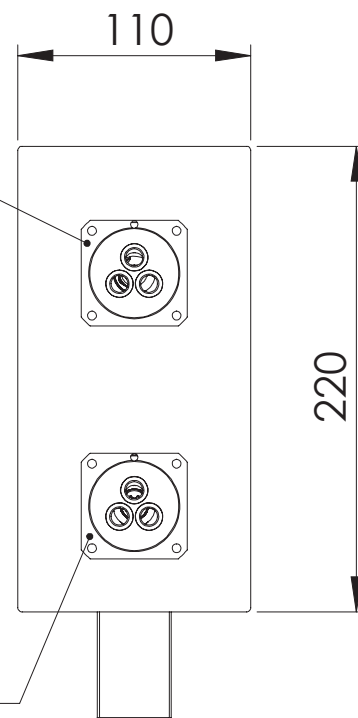

REMER

RUBINETTERIE

SERIE
SERIES

BOX INCASSO BUILT-IN BOX Q92KB

CODICE
CODE

IMMAGINE - IMAGE

DESCRIZIONE - DESCRIPTION

Set miscelatore doccia due vie da abbinare al box incasso.

Two ways shower mixer set to match with the built-in box.

SCHEDA TECNICA - TECHNICAL FEATURES

DEVIATORE 2 USCITE
2 OUTLETS DIVERTER

MISCELATORE
MIXER

CONNESSIONE
A RR BOX 92
CONNECTION
TO RR BOX 92

CONNESSIONE
A RR BOX 92
CONNECTION
TO RR BOX 92

CARATTERISTICHE - FEATURES

2 Vie
2 Ways

COMPONENTI - COMPONENTS

Cartuccia R52
Cartridge R52

Cartuccia D522
Cartridge D522

FINITURE - FINISHING

CR
Cromo
Chrome

REMER Rubinetterie S.p.A.