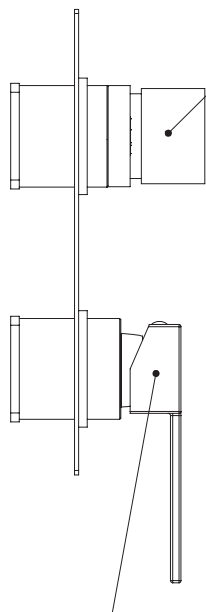

REMER

RUBINETTERIE

SERIE
SERIES

BOX INCASSO BUILT-IN BOX Q92KB

CODICE
CODE

IMMAGINE - IMAGE

DESCRIZIONE - DESCRIPTION

Set miscelatore doccia due vie da abbinare al box incasso.

Two ways shower mixer set to match with the built-in box.

SCHEDA TECNICA - TECHNICAL FEATURES

DEVIATORE 2 USCITE
2 OUTLETS DIVERTER

MISCELATORE
MIXER

CONNESSIONE
A RR BOX 92
CONNECTION
TO RR BOX 92

CONNESSIONE
A RR BOX 92
CONNECTION
TO RR BOX 92

CARATTERISTICHE - FEATURES

2 Vie
2 Ways

COMPONENTI - COMPONENTS

Cartuccia R52
Cartridge R52

Cartuccia D522
Cartridge D522

FINITURE - FINISHING

CR
Cromo
Chrome

REMER Rubinetterie S.p.A.