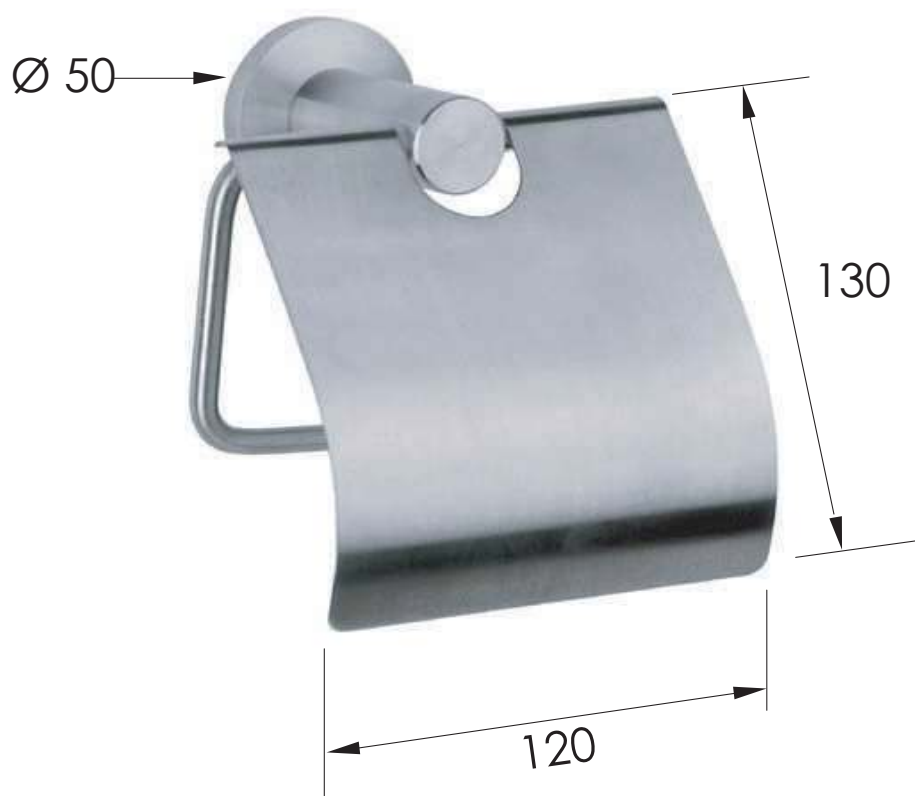

REMER

RUBINETTERIE

SERIE
SERIES

MINIMAL INOX

CODICE
CODE

MI60INOXCR

IMMAGINE - IMAGE

DESCRIZIONE - DESCRIPTION

Portarotolo in acciaio inox aisi 304 con coperchio.

Aisi 304 stainless steel toilet roll-holder with cover.

SCHEDA TECNICA - TECHNICAL FEATURES

CARATTERISTICHE - FEATURES

Acciaio INOX
Stainless Steel

REMER Rubinetterie S.p.A.