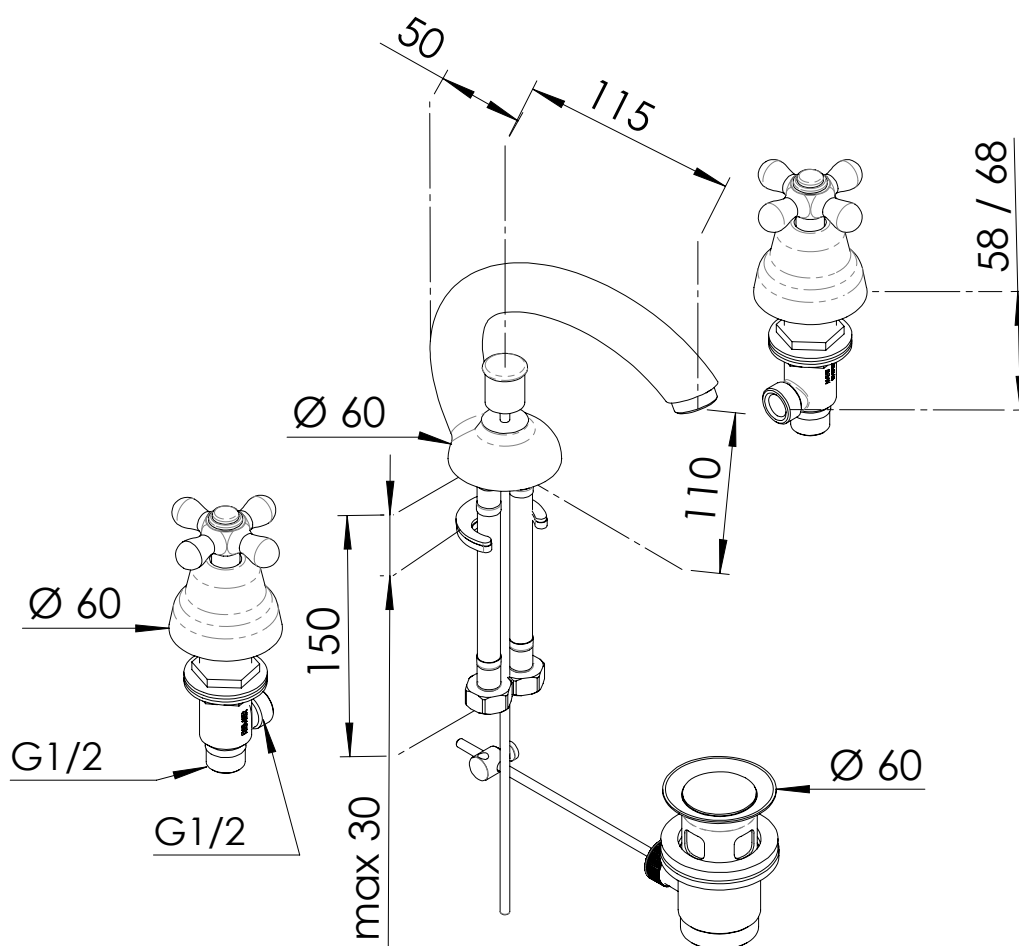

REMER

RUBINETTERIE

SERIE
SERIES

LIBERTY

CODICE
CODE

11CLI

IMMAGINE - IMAGE

DESCRIZIONE - DESCRIPTION

Batteria lavabo con bocca a "C" e scarico automatico 1"1/4.

Basin mixer set with "C" spout and pop-up waste.

SCHEDA TECNICA - TECHNICAL FEATURES

CARATTERISTICHE - FEATURES

Disponibile in Finitura
Available in Finishing

Con scarico
With pop-up waste

COMPONENTI - COMPONENTS

Vitone 74F
Head valve 74F

Aeratore 83A
Aerator 83A

FINITURE - FINISHING

VO
Vecchio Ottone
Old Brass

DO
Oro Lucido
Shiny Gold

VR
Vecchio Rame
Old Copper