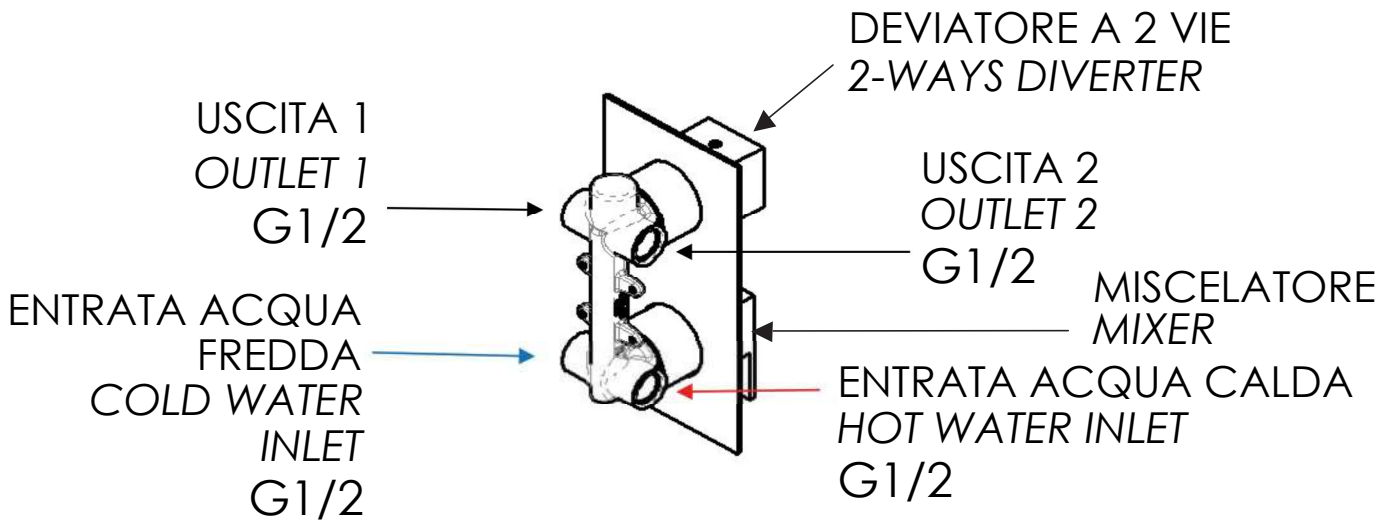

# REMER

RUBINETTERIE

SCHEDA TECNICA

TECHNICAL FEATURES

ART. COD.

**Q92**

**MATERIALI / MATERIALS**

OTTONE CROMATO / CHROME PLATED BRASS

**CROMATURA / CHROME PLATING**

UNI EN 248

Via Leonardo da Vinci 83 - 20062 Cassano d'Adda (MI) Italy - Tel. +39-0363 364211

[info@remer.eu](mailto:info@remer.eu) [www.remer.eu](http://www.remer.eu)